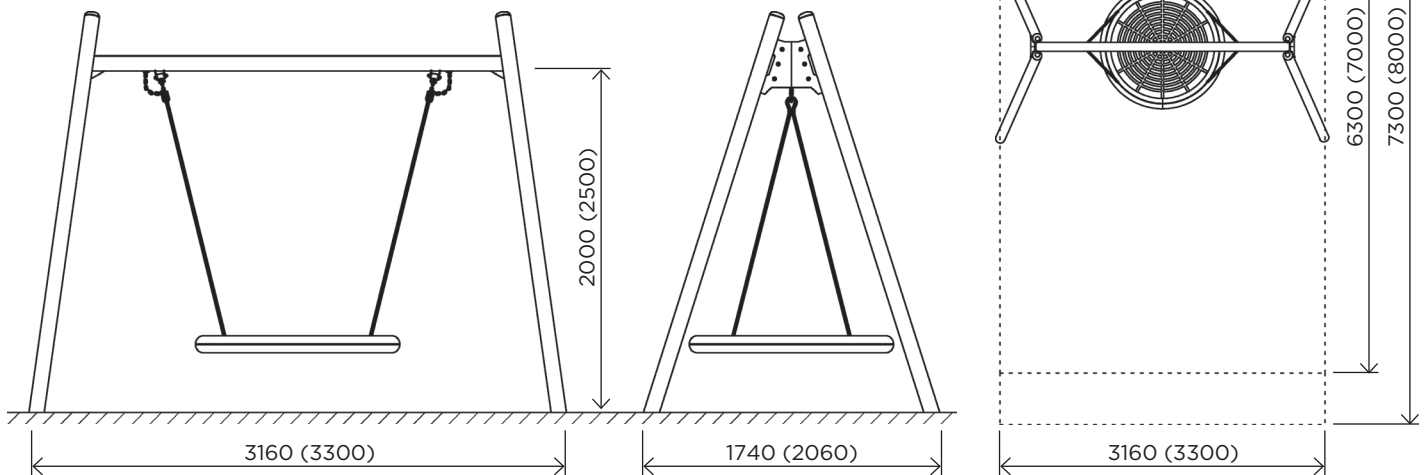

Swing - is one of the main elements of a playground. Can be equipped with different types of seats.

Гойдалка - ігровий елемент, який користується найбільшим попитом на ігровому майданчику. Може оснащуватись різними типами сидінь.

	IGZS06	IGZS07	IGZS56	IGZS57
User age / Вікова група	3 - 12	3 - 12	3 - 12	3 - 12
Number of users / К-сть дітей одночасно на елементі	1 - 2	1 - 2	1 - 2	1 - 2
Product length, mm / Довжина, мм	3160	3300	3160	3300
Product width, mm / Ширина, мм	1740	2060	1740	2060
Product height, mm / Висота, мм	2350	2850	2350	2850
Falling space, m ² / Зона падіння, м ²	23.1	26.4	23.1	26.4
Max. free fall height, mm / Максимальна висота падіння	1190	1450	1190	1450
Product weight, kg / Вага виробу, кг	152.2	170.5	145.7	161.9
Volume of concrete, m ³ / Необхідний об'єм бетону, м ³	0.48	0.48	-	-
Safety info / Інф. про безпеку	EN-1176	EN-1176	EN-1176	EN-1176
Foundation options / Монтаж:				
Deep mounting / Бетонування	+	+	-	-
Surface mounting / Анкерування	-	-	+	+