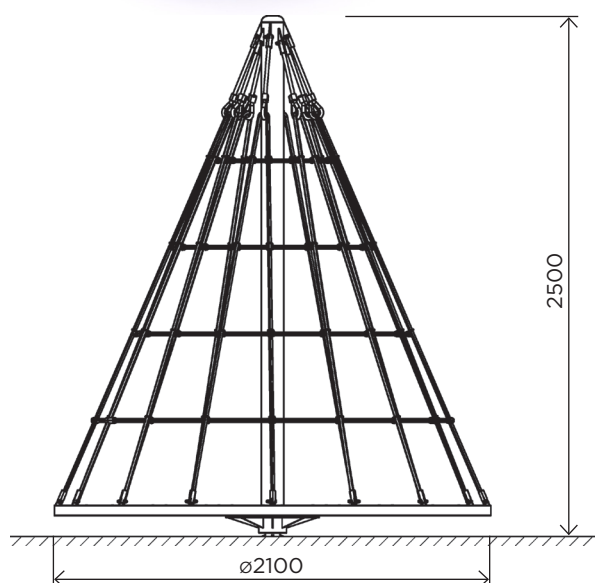

# Rope carousel (plywood base) H=2500mm

## Карусель канатна (основа з фанери) H=2500mm

### ІКРА30

The rope carousel is a play element that can be used by several children at the same time. Such equipment helps to develop fine motor skills, coordination and dexterity, balance.

Material: metal, base - moisture-resistant plywood sheet, reinforced rope with a diameter of 16mm.

Канатна карусель є елементом, який може одночасно використовуватись кількома дітьми. Таке обладнання допомагає розвивати дрібну моторику рук, координацію та спритність, утримування балансу.

Матеріали: метал, основа - вологостійкий фанерний лист, канат армований діаметром 16мм.