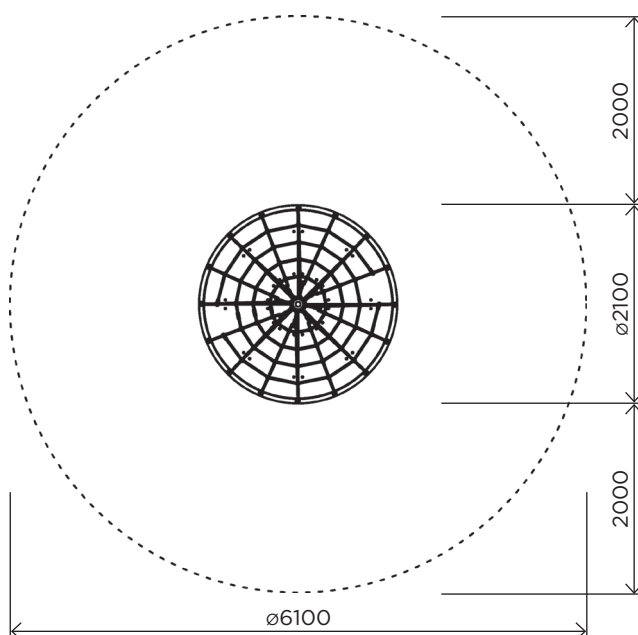

# Rope carousel (plywood base) H=2500mm

## Карусель канатна (основа з фанери) H=2500mm

### ІКРА30

The rope carousel is a play element that can be used by several children at the same time. Such equipment helps to develop fine motor skills, coordination and dexterity, balance.

Material: metal, base - moisture-resistant plywood sheet, reinforced rope with a diameter of 16mm.

	ІКРА30 -00	ІКРА30 -02
User age / Вікова група	5 - 12	5 - 12
Number of users / К-сть дітей одночасно на елементі	7	7
Product length, mm / Довжина, мм	2100	2100
Product width, mm / Ширина, мм	2100	2100
Product height, mm / Висота, мм	2500	2500
Falling space, m <sup>2</sup> / Зона падіння, м <sup>2</sup>	29.1	29.1
Max. free fall height, mm / Максимальна висота падіння	1400	1400
Product weight, kg / Вага виробу, кг	195.0	213.3
Volume of concrete, m <sup>3</sup> / Необхідний об'єм бетону, м <sup>3</sup>	-	0.52
Safety info / Інф. про безпеку	EN-1176	EN-1176
Foundation options / Монтаж:		
Deep mounting / Бетонування	-	-
Surface mounting / Анкерування	+	-
Ground anchor / Закладна деталь	-	+