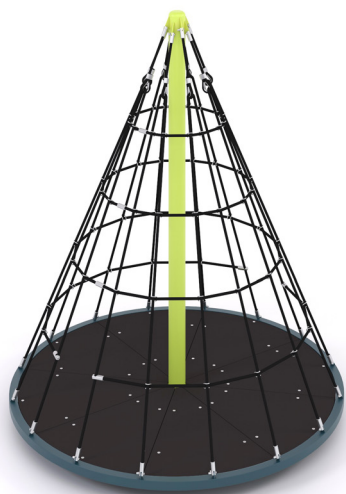

# Rope carousel (plywood base) H=2500mm

## Карусель канатна (основа з фанери) H=2500mm

### ІКРА30

The rope carousel is a play element that can be used by several children at the same time. Such equipment helps to develop fine motor skills, coordination and dexterity, balance.

Material: metal, base - moisture-resistant plywood sheet, reinforced rope with a diameter of 16mm.

Канатна карусель є елементом, який може одночасно використовуватись кількома дітьми. Таке обладнання допомагає розвивати дрібну моторику рук, координацію та спритність, утримування балансу.

Матеріали: метал, основа - вологостійкий фанерний лист, канат армований діаметром 16мм.