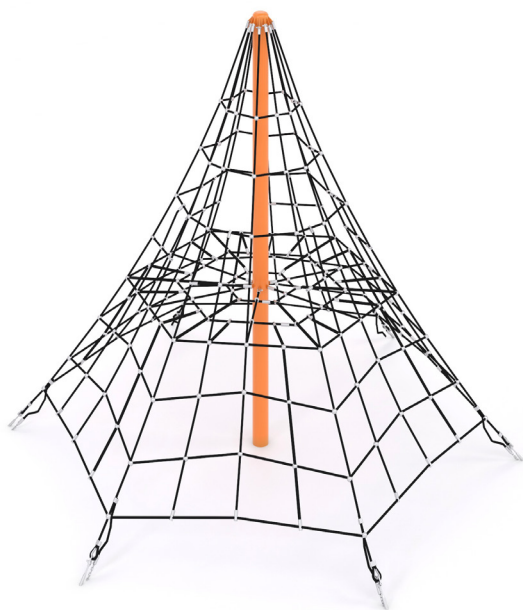

Rope pyramid 3500

Канатна піраміда 3500

KPM600

The rope pyramid will allow you to develop fine motor skills, balance, coordination and agility, as well as logical thinking and concentration. In addition, several children can be on the pyramid at the same time. By sitting and talking, they can develop their social skills, teamwork skills, and develop imagination by inventing new scenarios for games.

Канатна піраміда дозволить розвинути дрібну моторику рук, балансування, координацію та спритність, а також логічне мислення та концентрацію. Крім того, на піраміді можуть одночасно перебувати кілька дітей. Сидячи поряд і спілкуючись, вони можуть розвивати свої соціальні навички, навички командної роботи, а також розвивати уяву, вигадуючи нові сценарії для ігор.

	KPM600
User age / Вікова група	5 - 12
Number of users / К-сть дітей одночасно на елементі	26
Product length, mm / Довжина, мм	3680
Product width, mm / Ширина, мм	4250
Product height, mm / Висота, мм	3510
Falling space, m ² / Зона падіння, м ²	49.3
Max. free fall height, mm / Максимальна висота падіння	1000
Product weight, kg / Вага виробу, кг	100.0
Volume of concrete, m ³ / Необхідний об'єм бетону, м ³	1.45
Safety info / Інф. про безпеку	EN-1176
Foundation options / Монтаж:	
Deep mounting / Бетонування	-
Surface mounting / Анкерування	-
Ground anchor / Закладна деталь	+