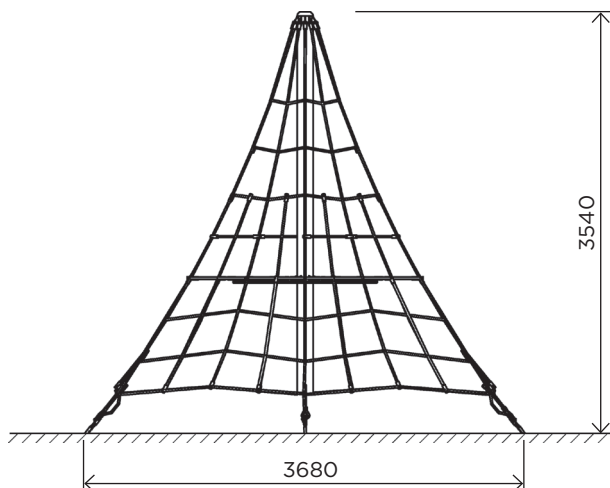

Rope pyramid 3500

Канатна піраміда 3500

KPM600

The rope pyramid will allow you to develop fine motor skills, balance, coordination and agility, as well as logical thinking and concentration. In addition, several children can be on the pyramid at the same time. By sitting and talking, they can develop their social skills, teamwork skills, and develop imagination by inventing new scenarios for games.

Канатна піраміда дозволить розвинути дрібну моторику рук, балансування, координацію та спритність, а також логічне мислення та концентрацію. Крім того, на піраміді можуть одночасно перебувати кілька дітей. Сидячи поряд і спілкуючись, вони можуть розвивати свої соціальні навички, навички командної роботи, а також розвивати уяву, вигадуючи нові сценарії для ігор.

	KPM600
User age / Вікова група	5 - 12
Number of users / К-сть дітей одночасно на елементі	26
Product length, mm / Довжина, мм	3680
Product width, mm / Ширина, мм	4250
Product height, mm / Висота, мм	3510
Falling space, m ² / Зона падіння, м ²	49.3
Max. free fall height, mm / Максимальна висота падіння	1000
Product weight, kg / Вага виробу, кг	100.0
Volume of concrete, m ³ / Необхідний об'єм бетону, м ³	1.45
Safety info / Інф. про безпеку	EN-1176
Foundation options / Монтаж:	
Deep mounting / Бетонування	-
Surface mounting / Анкерування	-
Ground anchor / Закладна деталь	+