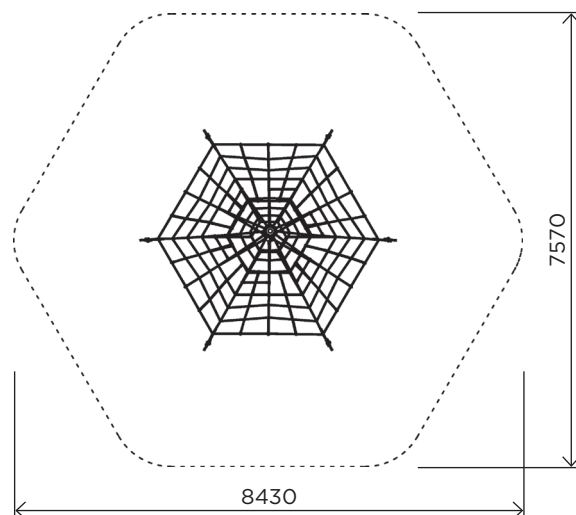

Rope pyramid 3500

Канатна піраміда 3500

KPM600

The rope pyramid will allow you to develop fine motor skills, balance, coordination and agility, as well as logical thinking and concentration. In addition, several children can be on the pyramid at the same time. By sitting and talking, they can develop their social skills, teamwork skills, and develop imagination by inventing new scenarios for games.

Канатна піраміда дозволить розвинути дрібну моторику рук, балансування, координацію та спритність, а також логічне мислення та концентрацію. Крім того, на піраміді можуть одночасно перебувати кілька дітей. Сидячи поряд і спілкуючись, вони можуть розвивати свої соціальні навички, навички командної роботи, а також розвивати уяву, вигадуючи нові сценарії для ігор.

	KPM600
User age / Вікова група	5 - 12
Number of users / К-сть дітей одночасно на елементі	26
Product length, mm / Довжина, мм	3680
Product width, mm / Ширина, мм	4250
Product height, mm / Висота, мм	3510
Falling space, m ² / Зона падіння, м ²	49.3
Max. free fall height, mm / Максимальна висота падіння	1000
Product weight, kg / Вага виробу, кг	100.0
Volume of concrete, m ³ / Необхідний об'єм бетону, м ³	1.45
Safety info / Інф. про безпеку	EN-1176
Foundation options / Монтаж:	
Deep mounting / Бетонування	-
Surface mounting / Анкерування	-
Ground anchor / Закладна деталь	+