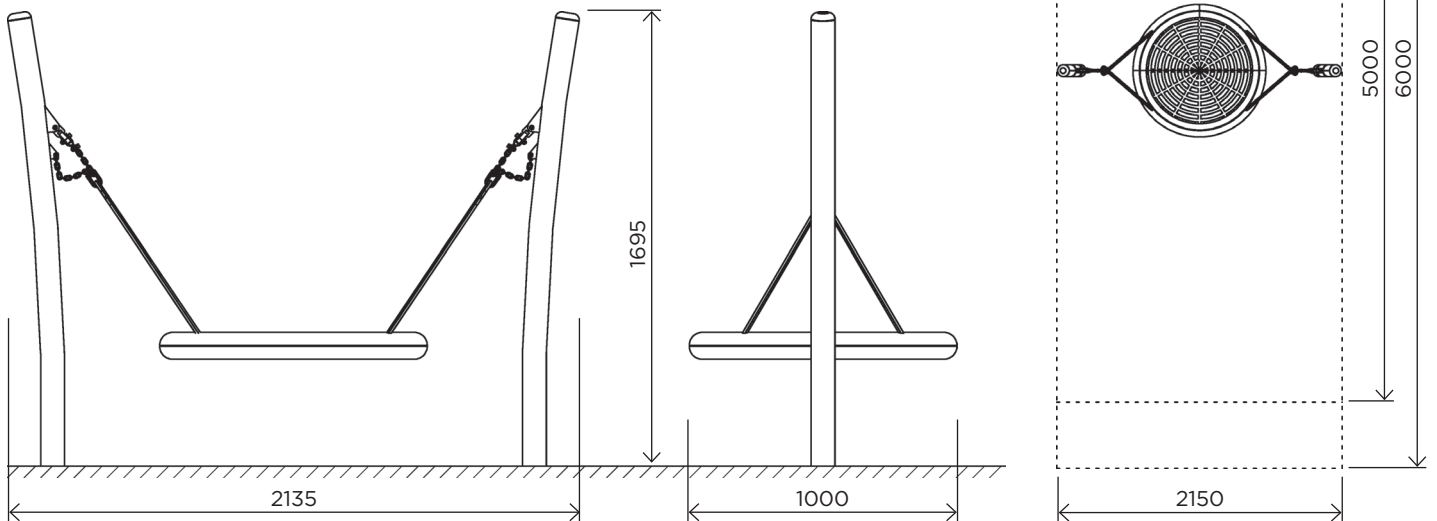

Swing with a NEST seat type. The swing is equipped with reliable fastenings of suspension brackets.

Гойдалка з сидінням типу «Гніздо». Гойдалка оснащена надійними кріпленнями підвісів.

	IGZG00	IGZG01
User age / Вікова група	3 - 12	3 - 12
Number of users / К-сть дітей одночасно на елементі	1 - 2	1 - 2
Product length, mm / Довжина, мм	2135	2135
Product width, mm / Ширина, мм	1000	1000
Product height, mm / Висота, мм	1695	1695
Falling space, m ² / Зона падіння, м ²	12.9	12.9
Max. free fall height, mm / Максимальна висота падіння	860	860
Product weight, kg / Вага виробу, кг	63.3	58.4
Volume of concrete, m ³ / Необхідний об'єм бетону, м ³	0.24	-
Safety info / Інф. про безпеку	EN-1176	EN-1176
Foundation options / Монтаж:		
Deep mounting / Бетонування	+	-
Surface mounting / Анкерування	-	+