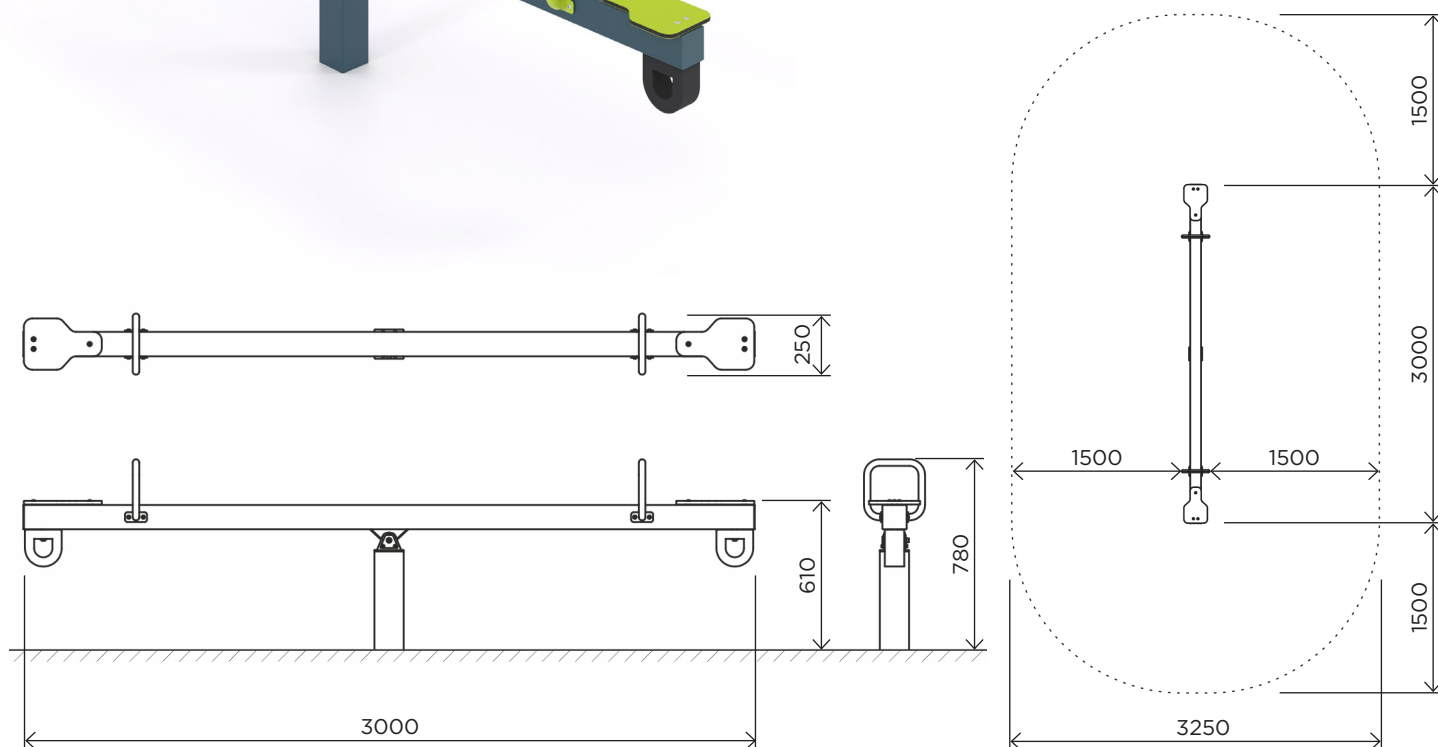

Seesaw L=3000mm

Гойдалка балансир L=3000мм

IGBA00, IGBB00

Seesaw is 3 m long. Play element is used for children of different ages.

Materials: metal, rubber seats or HDPE 15mm.

Гойдалка балансир має довжину 3м. Використовується для гри дітей різних вікових груп.

Матеріали: метал, сидіння гумові або HDPE 15мм.

	IGBB00	IGBA00-00	IGBA00-02
User age / Вікова група	3 - 10	3 - 10	3 - 10
Number of users / К-сть дітей одночасно на елементі	2	2	2
Product length, mm / Довжина, мм	3000	3000	3000
Product width, mm / Ширина, мм	250	250	250
Product height, mm / Висота, мм	780	780	780
Falling space, m ² / Зона падіння, м ²	17.6	17.6	17.6
Max. free fall height, mm / Максимальна висота падіння	965	965	965
Product weight, kg / Вага виробу, кг	53.0	49.0	53.9
Volume of concrete, m ³ / Необхідний об'єм бетону, м ³	0.11	-	-
Safety info / Інф. про безпеку	EN-1176	EN-1176	EN-1176
Foundation options / Монтаж:			
Deep mounting / Бетонування	+	-	-
Surface mounting / Анкерування	-	+	+
Ground anchor / Закладна деталь	-	-	-