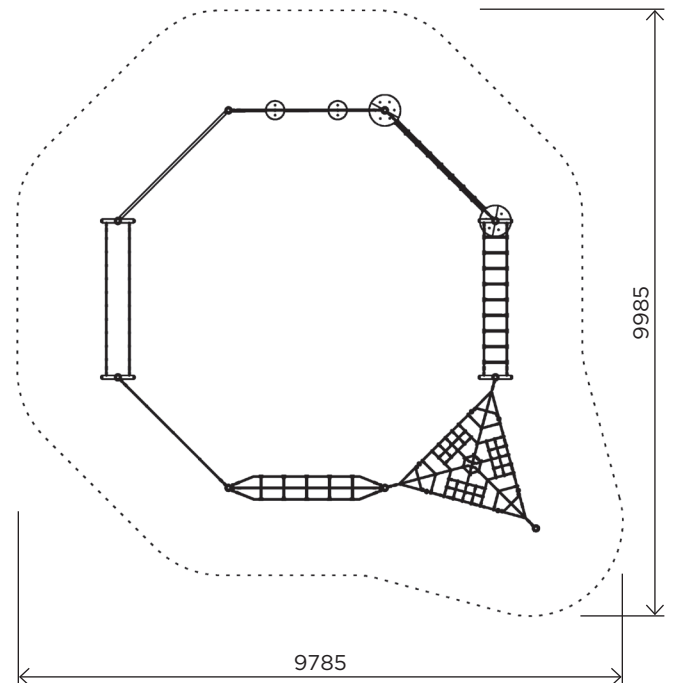

	КТКК02
User age / Вікова група	3 - 12
Number of users / К-сть дітей одночасно на елементі	25
Product length, mm / Довжина, мм	7010
Product width, mm / Ширина, мм	6990
Product height, mm / Висота, мм	2030
Falling space, m ² / Зона падіння, м ²	77.9
Max. free fall height, mm / Максимальна висота падіння	900
Product weight, kg / Вага виробу, кг	384.0
Volume of concrete, m ³ / Необхідний об'єм бетону, м ³	1.0
Safety info / Інф. про безпеку	EN-1176
Foundation options / Монтаж:	
Deep mounting / Бетонування	+
Surface mounting / Анкерування	-
Ground anchor / Закладна деталь	-