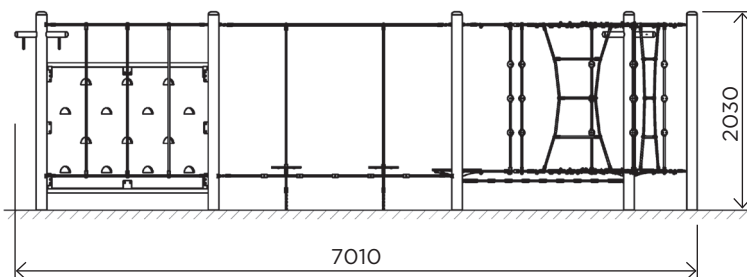

	КТКК02
User age / Вікова група	3 - 12
Number of users / К-сть дітей одночасно на елементі	25
Product length, mm / Довжина, мм	7010
Product width, mm / Ширина, мм	6990
Product height, mm / Висота, мм	2030
Falling space, m ² / Зона падіння, м ²	77.9
Max. free fall height, mm / Максимальна висота падіння	900
Product weight, kg / Вага виробу, кг	384.0
Volume of concrete, m ³ / Необхідний об'єм бетону, м ³	1.0
Safety info / Інф. про безпеку	EN-1176
Foundation options / Монтаж:	
Deep mounting / Бетонування	+
Surface mounting / Анкерування	-
Ground anchor / Закладна деталь	-