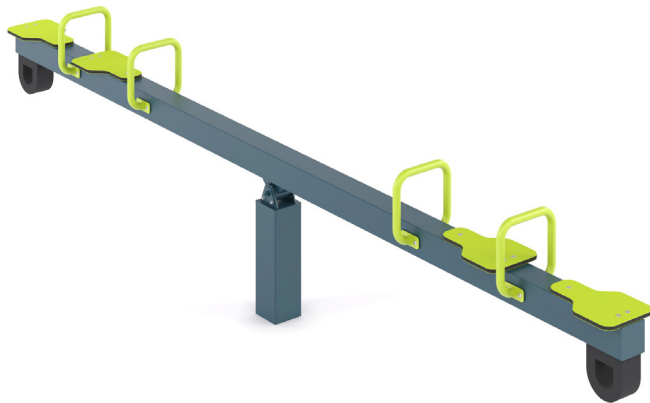

Seesaw L=3500mm

Гойдалка балансир L=3500мм

IGBA30, IGBB30

Seesaw is 3.5m long. Play element is used for children of different ages.

Materials: metal, rubber seats or HDPE 15mm.

Гойдалка балансир має довжину 3.5м. Використовується для гри дітей різних вікових груп.

Матеріали: метал, сидіння гумові або HDPE 15мм.

	IGBB30	IGBA30-00	IGBA30-02
User age / Вікова група	3 - 10	3 - 10	3 - 10
Number of users / К-сть дітей одночасно на елементі	4	4	4
Product length, mm / Довжина, мм	3500	3500	3500
Product width, mm / Ширина, мм	250	250	250
Product height, mm / Висота, мм	780	780	780
Falling space, m ² / Зона падіння, м ²	19.2	19.2	19.2
Max. free fall height, mm / Максимальна висота падіння	905	905	905
Product weight, kg / Вага виробу, кг	62.5	58.2	63.3
Volume of concrete, m ³ / Необхідний об'єм бетону, м ³	0.11	-	-
Safety info / Інф. про безпеку	EN-1176	EN-1176	EN-1176
Foundation options / Монтаж:			
Deep mounting / Бетонування	+	-	-
Surface mounting / Анкерування	-	+	+
Ground anchor / Закладна деталь	-	-	-