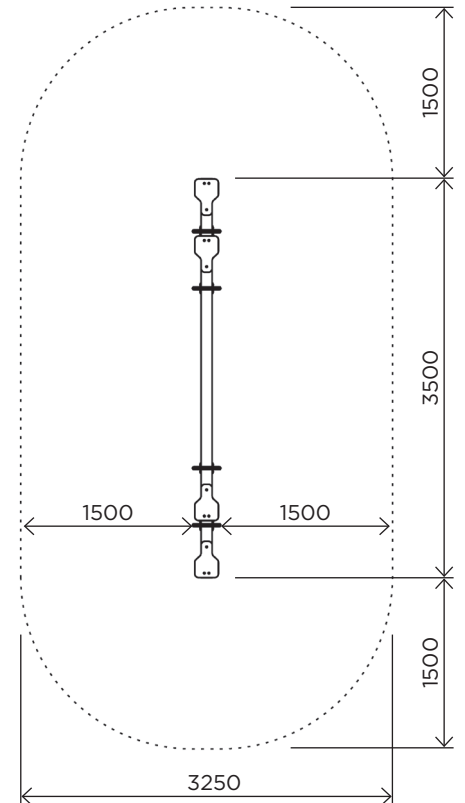

Seesaw L=3500mm

Гойдалка балансир L=3500мм

IGBA30, IGBB30

Seesaw is 3.5m long. Play element is used for children of different ages.

Materials: metal, rubber seats or HDPE 15mm.

Гойдалка балансир має довжину 3.5м. Використовується для гри дітей різних вікових груп.

Матеріали: метал, сидіння гумові або HDPE 15мм.

	IGBB30	IGBA30-00	IGBA30-02
User age / Вікова група	3 - 10	3 - 10	3 - 10
Number of users / К-сть дітей одночасно на елементі	4	4	4
Product length, mm / Довжина, мм	3500	3500	3500
Product width, mm / Ширина, мм	250	250	250
Product height, mm / Висота, мм	780	780	780
Falling space, m ² / Зона падіння, м ²	19.2	19.2	19.2
Max. free fall height, mm / Максимальна висота падіння	905	905	905
Product weight, kg / Вага виробу, кг	62.5	58.2	63.3
Volume of concrete, m ³ / Необхідний об'єм бетону, м ³	0.11	-	-
Safety info / Інф. про безпеку	EN-1176	EN-1176	EN-1176
Foundation options / Монтаж:			
Deep mounting / Бетонування	+	-	-
Surface mounting / Анкерування	-	+	+
Ground anchor / Закладна деталь	-	-	-