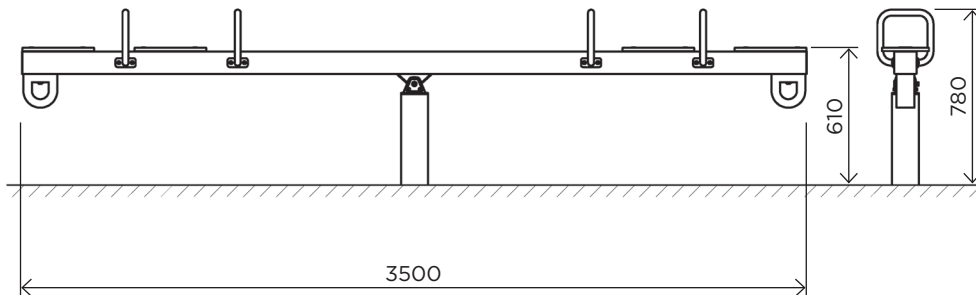

Seesaw L=3500mm

Гойдалка балансир L=3500мм

IGBA30, IGBB30

Seesaw is 3.5m long. Play element is used for children of different ages.

Materials: metal, rubber seats or HDPE 15mm.

Гойдалка балансир має довжину 3.5м. Використовується для гри дітей різних вікових груп.

Матеріали: метал, сидіння гумові або HDPE 15мм.

	IGBB30	IGBA30-00	IGBA30-02
User age / Вікова група	3 - 10	3 - 10	3 - 10
Number of users / К-сть дітей одночасно на елементі	4	4	4
Product length, mm / Довжина, мм	3500	3500	3500
Product width, mm / Ширина, мм	250	250	250
Product height, mm / Висота, мм	780	780	780
Falling space, m ² / Зона падіння, м ²	19.2	19.2	19.2
Max. free fall height, mm / Максимальна висота падіння	905	905	905
Product weight, kg / Вага виробу, кг	62.5	58.2	63.3
Volume of concrete, m ³ / Необхідний об'єм бетону, м ³	0.11	-	-
Safety info / Інф. про безпеку	EN-1176	EN-1176	EN-1176
Foundation options / Монтаж:			
Deep mounting / Бетонування	+	-	-
Surface mounting / Анкерування	-	+	+
Ground anchor / Закладна деталь	-	-	-