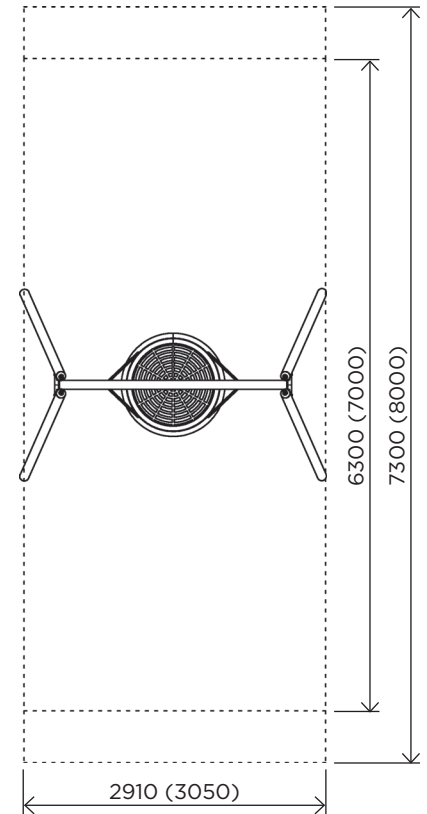

Swing - is one of the main elements of a playground. Can be equipped with different types of seats.

Гойдалка - ігровий елемент, який користується найбільшим попитом на ігровому майданчику. Може оснащуватись різними типами сидінь.

	IGZS02	IGZS03	IGZS52	IGZS53
User age / Вікова група	3 - 12	3 - 12	3 - 12	3 - 12
Number of users / К-сть дітей одночасно на елементі	1 - 2	1 - 2	1 - 2	1 - 2
Product length, mm / Довжина, мм	2910	3050	2910	3050
Product width, mm / Ширина, мм	1740	2060	1740	2060
Product height, mm / Висота, мм	2350	2850	2350	2850
Falling space, m <sup>2</sup> / Зона падіння, м <sup>2</sup>	21.2	24.4	21.2	24.4
Max. free fall height, mm / Максимальна висота падіння	1190	1450	1190	1450
Product weight, kg / Вага виробу, кг	145.4	163.7	138.9	155.0
Volume of concrete, m <sup>3</sup> / Необхідний об'єм бетону, м <sup>3</sup>	0.48	0.48	-	-
Safety info / Інф. про безпеку	EN-1176	EN-1176	EN-1176	EN-1176
Foundation options / Монтаж:				
Deep mounting / Бетонування	+	+	-	-
Surface mounting / Анкерування	-	-	+	+