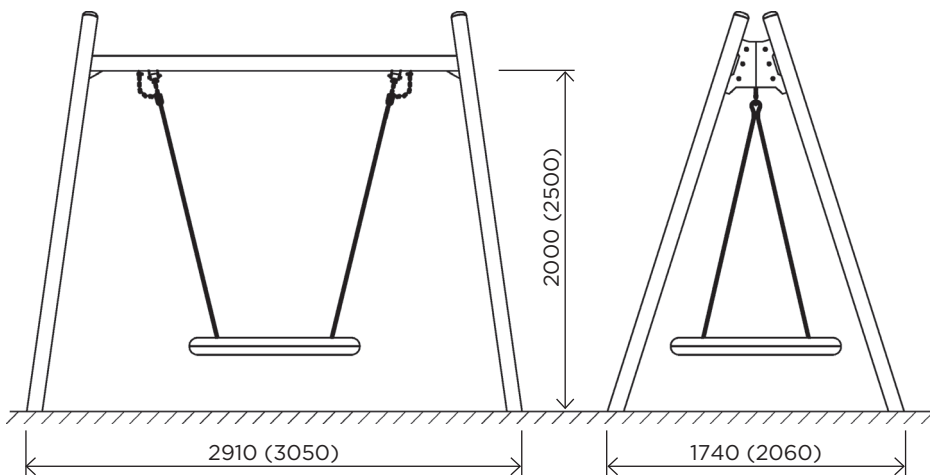

Swing - is one of the main elements of a playground. Can be equipped with different types of seats.

Гойдалка - ігровий елемент, який користується найбільшим попитом на ігровому майданчику. Може оснащуватись різними типами сидінь.

	IGZS02	IGZS03	IGZS52	IGZS53
User age / Вікова група	3 - 12	3 - 12	3 - 12	3 - 12
Number of users / К-сть дітей одночасно на елементі	1 - 2	1 - 2	1 - 2	1 - 2
Product length, mm / Довжина, мм	2910	3050	2910	3050
Product width, mm / Ширина, мм	1740	2060	1740	2060
Product height, mm / Висота, мм	2350	2850	2350	2850
Falling space, m <sup>2</sup> / Зона падіння, м <sup>2</sup>	21.2	24.4	21.2	24.4
Max. free fall height, mm / Максимальна висота падіння	1190	1450	1190	1450
Product weight, kg / Вага виробу, кг	145.4	163.7	138.9	155.0
Volume of concrete, m <sup>3</sup> / Необхідний об'єм бетону, м <sup>3</sup>	0.48	0.48	-	-
Safety info / Інф. про безпеку	EN-1176	EN-1176	EN-1176	EN-1176
Foundation options / Монтаж:				
Deep mounting / Бетонування	+	+	-	-
Surface mounting / Анкерування	-	-	+	+