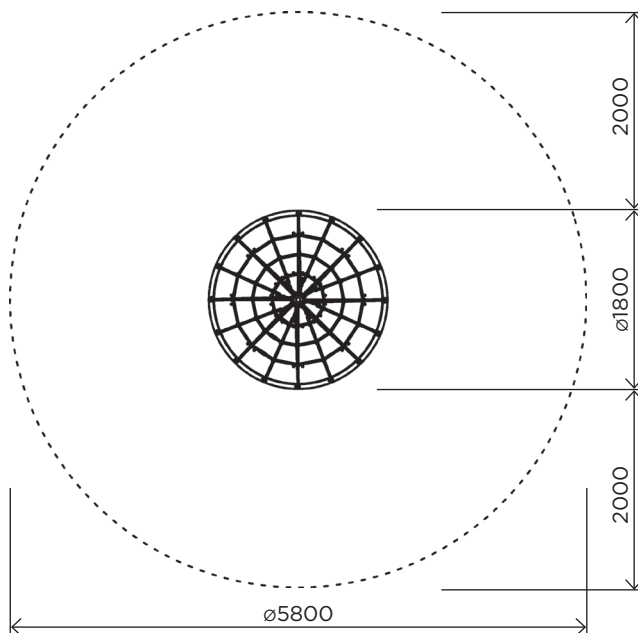

Rope carousel (plywood base) H=2000mm

Карусель канатна (основа з фанери) H=2000mm

IKRA20

The rope carousel is a play element that can be used by several children at the same time. Such equipment helps to develop fine motor skills, coordination and dexterity, balance.

Material: metal, base - moisture-resistant plywood sheet, reinforced rope with a diameter of 16mm.

Канатна карусель є елементом, який може одночасно використовуватись кількома дітьми. Таке обладнання допомагає розвивати дрібну моторику рук, координацію та спритність, утримування балансу.

Матеріали: метал, основа - вологостійкий фанерний лист, канат армований діаметром 16мм.

	IKRA20 -00	IKRA20 -02
User age / Вікова група	5 - 12	5 - 12
Number of users / К-сть дітей одночасно на елементі	5	5
Product length, mm / Довжина, мм	1800	1800
Product width, mm / Ширина, мм	1800	1800
Product height, mm / Висота, мм	2000	2000
Falling space, m ² / Зона падіння, м ²	26.4	26.4
Max. free fall height, mm / Максимальна висота падіння	1000	1000
Product weight, kg / Вага виробу, кг	165.0	180.0
Volume of concrete, m ³ / Необхідний об'єм бетону, м ³	-	0.52
Safety info / Інф. про безпеку	EN-1176	EN-1176
Foundation options / Монтаж:		
Deep mounting / Бетонування	-	-
Surface mounting / Анкерування	+	-
Ground anchor / Закладна деталь	-	+