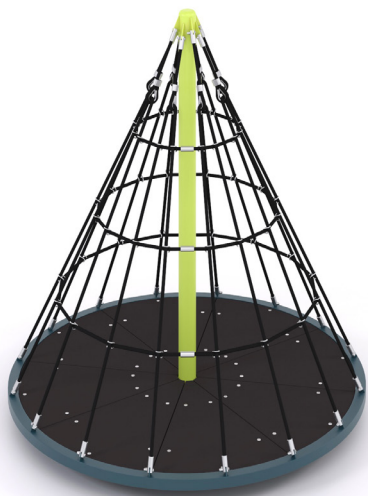

Rope carousel (plywood base) H=2000mm

Карусель канатна (основа з фанери) H=2000mm

IKRA20

The rope carousel is a play element that can be used by several children at the same time. Such equipment helps to develop fine motor skills, coordination and dexterity, balance.

Material: metal, base - moisture-resistant plywood sheet, reinforced rope with a diameter of 16mm.

Канатна карусель є елементом, який може одночасно використовуватись кількома дітьми. Таке обладнання допомагає розвивати дрібну моторику рук, координацію та спритність, утримування балансу.

Матеріали: метал, основа - вологостійкий фанерний лист, канат армований діаметром 16мм.

	IKRA20 -00	IKRA20 -02
User age / Вікова група	5 - 12	5 - 12
Number of users / К-сть дітей одночасно на елементі	5	5
Product length, mm / Довжина, мм	1800	1800
Product width, mm / Ширина, мм	1800	1800
Product height, mm / Висота, мм	2000	2000
Falling space, m ² / Зона падіння, м ²	26.4	26.4
Max. free fall height, mm / Максимальна висота падіння	1000	1000
Product weight, kg / Вага виробу, кг	165.0	180.0
Volume of concrete, m ³ / Необхідний об'єм бетону, м ³	-	0.52
Safety info / Інф. про безпеку	EN-1176	EN-1176
Foundation options / Монтаж:		
Deep mounting / Бетонування	-	-
Surface mounting / Анкерування	+	-
Ground anchor / Закладна деталь	-	+