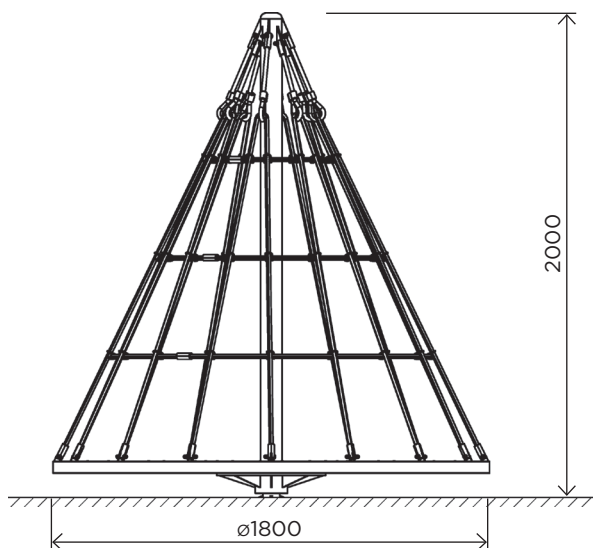

Rope carousel (plywood base) H=2000mm

Карусель канатна (основа з фанери) H=2000mm

IKRA20

The rope carousel is a play element that can be used by several children at the same time. Such equipment helps to develop fine motor skills, coordination and dexterity, balance.

Material: metal, base - moisture-resistant plywood sheet, reinforced rope with a diameter of 16mm.

Канатна карусель є елементом, який може одночасно використовуватись кількома дітьми. Таке обладнання допомагає розвивати дрібну моторику рук, координацію та спритність, утримування балансу.

Матеріали: метал, основа - вологостійкий фанерний лист, канат армований діаметром 16мм.

	IKRA20 -00	IKRA20 -02
User age / Вікова група	5 - 12	5 - 12
Number of users / К-сть дітей одночасно на елементі	5	5
Product length, mm / Довжина, мм	1800	1800
Product width, mm / Ширина, мм	1800	1800
Product height, mm / Висота, мм	2000	2000
Falling space, m ² / Зона падіння, м ²	26.4	26.4
Max. free fall height, mm / Максимальна висота падіння	1000	1000
Product weight, kg / Вага виробу, кг	165.0	180.0
Volume of concrete, m ³ / Необхідний об'єм бетону, м ³	-	0.52
Safety info / Інф. про безпеку	EN-1176	EN-1176
Foundation options / Монтаж:		
Deep mounting / Бетонування	-	-
Surface mounting / Анкерування	+	-
Ground anchor / Закладна деталь	-	+