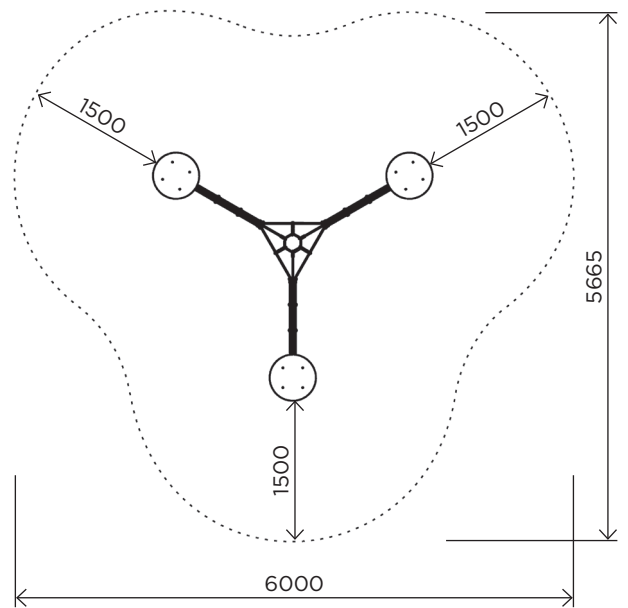

	КТКК28
User age / Вікова група	3 - 12
Number of users / К-сть дітей одночасно на елементі	4
Product length, mm / Довжина, мм	3000
Product width, mm / Ширина, мм	2665
Product height, mm / Висота, мм	400
Falling space, m <sup>2</sup> / Зона падіння, м <sup>2</sup>	24.3
Max. free fall height, mm / Максимальна висота падіння	400
Product weight, kg / Вага виробу, кг	76.0
Volume of concrete, m <sup>3</sup> / Необхідний об'єм бетону, м <sup>3</sup>	0.33
Safety info / Інф. про безпеку	EN-1176
Foundation options / Монтаж:	
Deep mounting / Бетонування	+
Surface mounting / Анкерування	-
Ground anchor / Закладна деталь	-