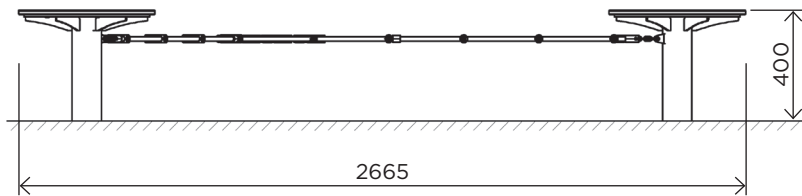

	КТКК28
User age / Вікова група	3 - 12
Number of users / К-сть дітей одночасно на елементі	4
Product length, mm / Довжина, мм	3000
Product width, mm / Ширина, мм	2665
Product height, mm / Висота, мм	400
Falling space, m <sup>2</sup> / Зона падіння, м <sup>2</sup>	24.3
Max. free fall height, mm / Максимальна висота падіння	400
Product weight, kg / Вага виробу, кг	76.0
Volume of concrete, m <sup>3</sup> / Необхідний об'єм бетону, м <sup>3</sup>	0.33
Safety info / Інф. про безпеку	EN-1176
Foundation options / Монтаж:	
Deep mounting / Бетонування	+
Surface mounting / Анкерування	-
Ground anchor / Закладна деталь	-