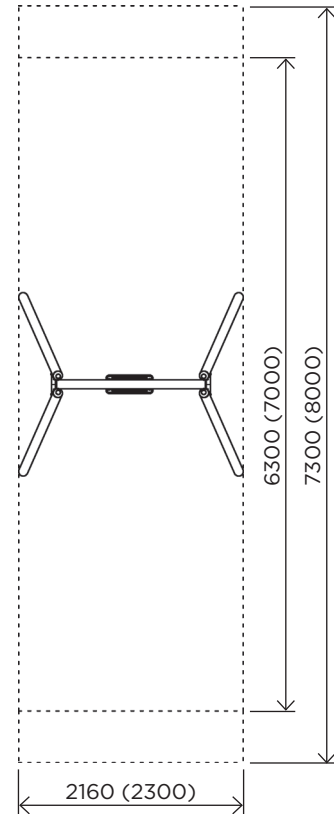

Swing 2000 (2500) A-type A-Гойдалка 2000 (2500) одинарна IGZS04 (IGZS05) / IGZS54 (IGZS55)

Swing - is one of the main elements of a playground. Can be equipped with different types of seats.

Гойдалка - ігровий елемент, який користується найбільшим попитом на ігровому майданчику. Може оснащуватись різними типами сидінь.

	IGZS04	IGZS05	IGZS54	IGZS55
User age / Вікова група	3 - 12	3 - 12	3 - 12	3 - 12
Number of users / К-сть дітей одночасно на елементі	1	1	1	1
Product length, mm / Довжина, мм	2160	2300	2160	2300
Product width, mm / Ширина, мм	1740	2060	1740	2060
Product height, mm / Висота, мм	2350	2850	2350	2850
Falling space, m ² / Зона падіння, м ²	15.8	18.4	15.8	18.4
Max. free fall height, mm / Максимальна висота падіння	1190	1450	1190	1450
Product weight, kg / Вага виробу, кг	118.9	137.1	112.3	128.5
Volume of concrete, m ³ / Необхідний об'єм бетону, м ³	0.48	0.48	-	-
Safety info / Інф. про безпеку	EN-1176	EN-1176	EN-1176	EN-1176
Foundation options / Монтаж:				
Deep mounting / Бетонування	+	+	-	-
Surface mounting / Анкерування	-	-	+	+