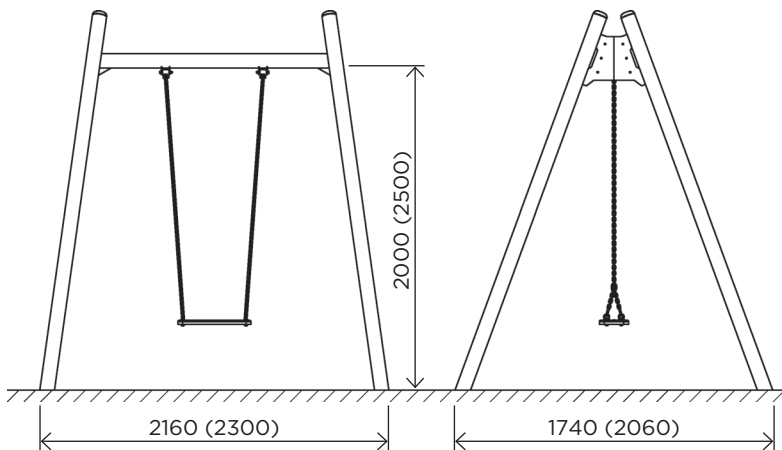

Swing 2000 (2500) A-type A-Гойдалка 2000 (2500) одинарна IGZS04 (IGZS05) / IGZS54 (IGZS55)

Swing - is one of the main elements of a playground. Can be equipped with different types of seats.

Гойдалка - ігровий елемент, який користується найбільшим попитом на ігровому майданчику. Може оснащуватись різними типами сидінь.

	IGZS04	IGZS05	IGZS54	IGZS55
User age / Вікова група	3 - 12	3 - 12	3 - 12	3 - 12
Number of users / К-сть дітей одночасно на елементі	1	1	1	1
Product length, mm / Довжина, мм	2160	2300	2160	2300
Product width, mm / Ширина, мм	1740	2060	1740	2060
Product height, mm / Висота, мм	2350	2850	2350	2850
Falling space, m ² / Зона падіння, м ²	15.8	18.4	15.8	18.4
Max. free fall height, mm / Максимальна висота падіння	1190	1450	1190	1450
Product weight, kg / Вага виробу, кг	118.9	137.1	112.3	128.5
Volume of concrete, m ³ / Необхідний об'єм бетону, м ³	0.48	0.48	-	-
Safety info / Інф. про безпеку	EN-1176	EN-1176	EN-1176	EN-1176
Foundation options / Монтаж:				
Deep mounting / Бетонування	+	+	-	-
Surface mounting / Анкерування	-	-	+	+