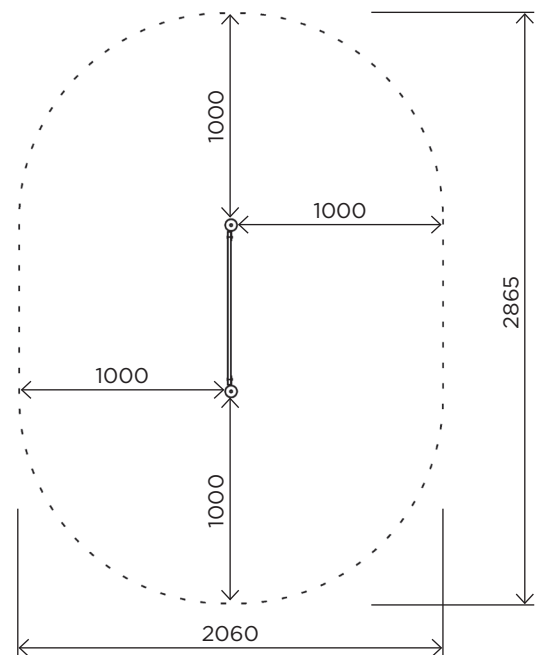

Play panel size 740x540 mm for children aged 3 and over. Made of HDPE plastic. Develops attention, communication skills, fine motor skills of hands and attentiveness.

Розвиваюча ігрова панель розміром 740x540 мм для дітей віком від 3 років. Виготовлена з HDPE пластика. Розвиває увагу, комунікативні навички, дрібну моторику рук та уважність.

	IIPZAxx	IIPZBxx
User age / Вікова група	3 - 14	3 - 14
Number of users / К-сть дітей одночасно на елементі	1 - 2	1 - 2
Product length, mm / Довжина, мм	865	865
Product width, mm / Ширина, мм	57	57
Product height, mm / Висота, мм	1240	1240
Falling space, m ² / Зона падіння, м ²	5.04	5.04
Max. free fall height, mm / Максимальна висота падіння	-	-
Product weight, kg / Вага виробу, кг	17.2	22.0
Volume of concrete, m ³ / Необхідний об'єм бетону, м ³	-	0.1
Safety info / Інф. про безпеку	EN-1176	EN-1176
Foundation options / Монтаж:		
Deep mounting / Бетонування	-	-
Surface mounting / Анкерування	+	-
Ground anchor / Закладна деталь	-	+