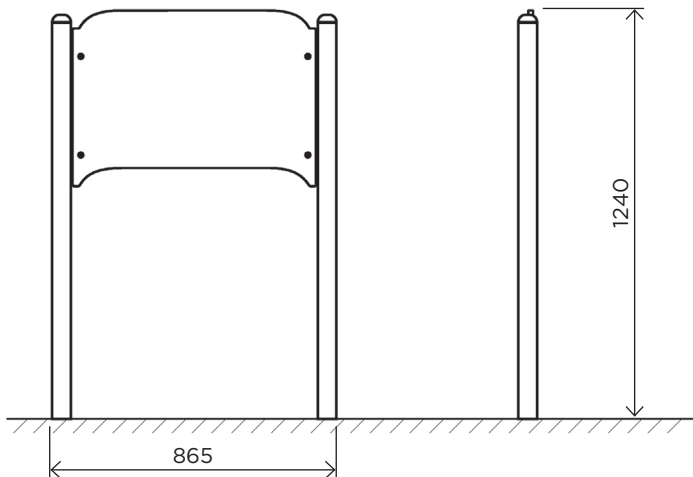

Play panel size 740x540 mm for children aged 3 and over. Made of HDPE plastic. Develops attention, communication skills, fine motor skills of hands and attentiveness.

Розвиваюча ігрова панель розміром 740x540 мм для дітей віком від 3 років. Виготовлена з HDPE пластика. Розвиває увагу, комунікативні навички, дрібну моторику рук та уважність.

	IIPZAxx	IIPZBxx
User age / Вікова група	3 - 14	3 - 14
Number of users / К-сть дітей одночасно на елементі	1 - 2	1 - 2
Product length, mm / Довжина, мм	865	865
Product width, mm / Ширина, мм	57	57
Product height, mm / Висота, мм	1240	1240
Falling space, m ² / Зона падіння, м ²	5.04	5.04
Max. free fall height, mm / Максимальна висота падіння	-	-
Product weight, kg / Вага виробу, кг	17.2	22.0
Volume of concrete, m ³ / Необхідний об'єм бетону, м ³	-	0.1
Safety info / Інф. про безпеку	EN-1176	EN-1176
Foundation options / Монтаж:		
Deep mounting / Бетонування	-	-
Surface mounting / Анкерування	+	-
Ground anchor / Закладна деталь	-	+