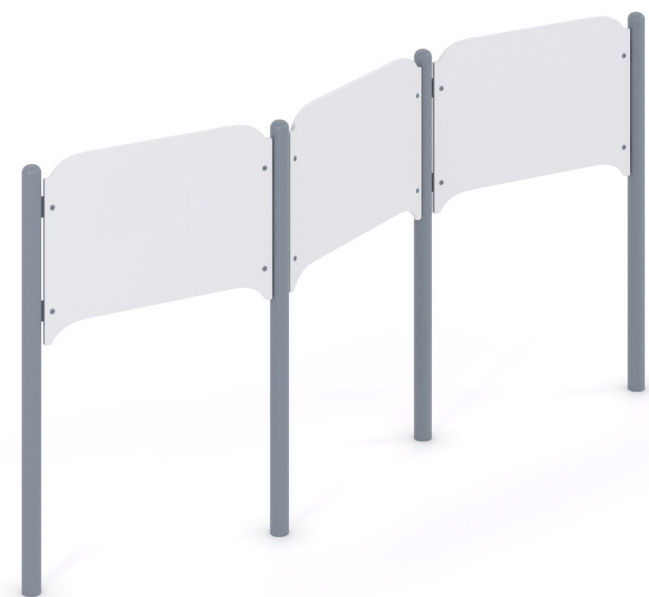

Play panel size 740x540 mm for children aged 3 and over. Made of HDPE plastic. Develops attention, communication skills, fine motor skills of hands and attentiveness.

Розвиваюча ігрова панель розміром 740x540 мм для дітей віком від 3 років. Виготовлена з HDPE пластика. Розвиває увагу, комунікативні навички, дрібну моторику рук та уважність.

	IIPZAxx	IIPZBxx
User age / Вікова група	3 - 14	3 - 14
Number of users / К-сть дітей одночасно на елементі	3 - 6	3 - 6
Product length, mm / Довжина, мм	2385	2385
Product width, mm / Ширина, мм	435	435
Product height, mm / Висота, мм	1240	1240
Falling space, m ² / Зона падіння, м ²	9.0	9.0
Max. free fall height, mm / Максимальна висота падіння	-	-
Product weight, kg / Вага виробу, кг	40.0	49.6
Volume of concrete, m ³ / Необхідний об'єм бетону, м ³	-	0.2
Safety info / Інф. про безпеку	EN-1176	EN-1176
Foundation options / Монтаж:		
Deep mounting / Бетонування	-	-
Surface mounting / Анкерування	+	-
Ground anchor / Закладна деталь	-	+