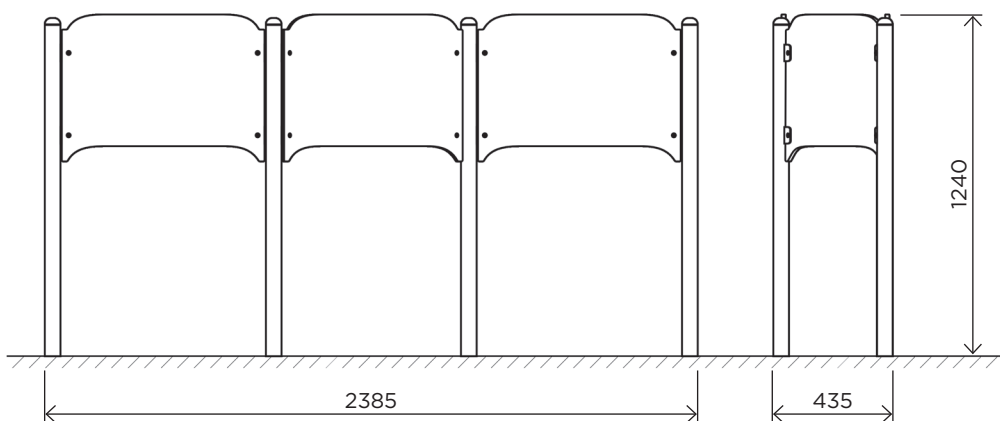

Play panel size 740x540 mm for children aged 3 and over. Made of HDPE plastic. Develops attention, communication skills, fine motor skills of hands and attentiveness.

Розвиваюча ігрова панель розміром 740x540 мм для дітей віком від 3 років. Виготовлена з HDPE пластика. Розвиває увагу, комунікативні навички, дрібну моторику рук та уважність.

	IIPZAxx	IIPZBxx
User age / Вікова група	3 - 14	3 - 14
Number of users / К-сть дітей одночасно на елементі	3 - 6	3 - 6
Product length, mm / Довжина, мм	2385	2385
Product width, mm / Ширина, мм	435	435
Product height, mm / Висота, мм	1240	1240
Falling space, m ² / Зона падіння, м ²	9.0	9.0
Max. free fall height, mm / Максимальна висота падіння	-	-
Product weight, kg / Вага виробу, кг	40.0	49.6
Volume of concrete, m ³ / Необхідний об'єм бетону, м ³	-	0.2
Safety info / Інф. про безпеку	EN-1176	EN-1176
Foundation options / Монтаж:		
Deep mounting / Бетонування	-	-
Surface mounting / Анкерування	+	-
Ground anchor / Закладна деталь	-	+