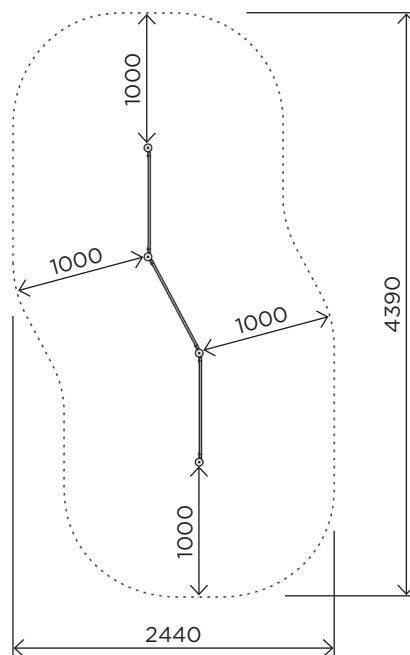

Play panel size 740x540 mm for children aged 3 and over. Made of HDPE plastic. Develops attention, communication skills, fine motor skills of hands and attentiveness.

Розвиваюча ігрова панель розміром 740x540 мм для дітей віком від 3 років. Виготовлена з HDPE пластика. Розвиває увагу, комунікативні навички, дрібну моторику рук та уважність.

	IIPZAxx	IIPZBxx
User age / Вікова група	3 - 14	3 - 14
Number of users / К-сть дітей одночасно на елементі	3 - 6	3 - 6
Product length, mm / Довжина, мм	2385	2385
Product width, mm / Ширина, мм	435	435
Product height, mm / Висота, мм	1240	1240
Falling space, m ² / Зона падіння, м ²	9.0	9.0
Max. free fall height, mm / Максимальна висота падіння	-	-
Product weight, kg / Вага виробу, кг	40.0	49.6
Volume of concrete, m ³ / Необхідний об'єм бетону, м ³	-	0.2
Safety info / Інф. про безпеку	EN-1176	EN-1176
Foundation options / Монтаж:		
Deep mounting / Бетонування	-	-
Surface mounting / Анкерування	+	-
Ground anchor / Закладна деталь	-	+