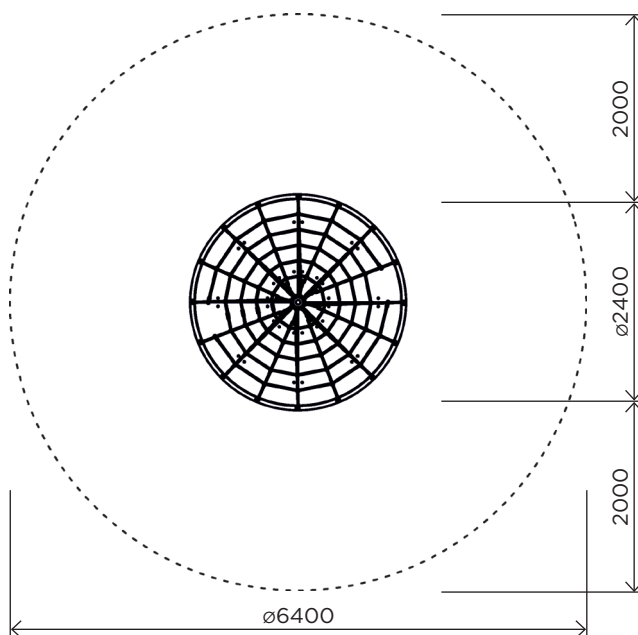

Rope carousel (plywood base) H=3000mm

Карусель канатна (основа з фанери) H=3000mm

IKRA40

The rope carousel is a play element that can be used by several children at the same time. Such equipment helps to develop fine motor skills, coordination and dexterity, balance.

Material: metal, base - moisture-resistant plywood sheet, reinforced rope with a diameter of 16mm.

Канатна карусель є елементом, який може одночасно використовуватись кількома дітьми. Таке обладнання допомагає розвивати дрібну моторику рук, координацію та спритність, утримування балансу.

Матеріали: метал, основа - вологостійкий фанерний лист, канат армований діаметром 16мм.

	IKRA40 -00	IKRA40 -02
User age / Вікова група	5 - 12	5 - 12
Number of users / К-сть дітей одночасно на елементі	12	12
Product length, mm / Довжина, мм	2400	2400
Product width, mm / Ширина, мм	2400	2400
Product height, mm / Висота, мм	3000	3000
Falling space, m ² / Зона падіння, м ²	32.2	32.2
Max. free fall height, mm / Максимальна висота падіння	1850	1850
Product weight, kg / Вага виробу, кг	245.6	260.5
Volume of concrete, m ³ / Необхідний об'єм бетону, м ³	-	0.95
Safety info / Інф. про безпеку	EN-1176	EN-1176
Foundation options / Монтаж:		
Deep mounting / Бетонування	-	-
Surface mounting / Анкерування	+	-
Ground anchor / Закладна деталь	-	+