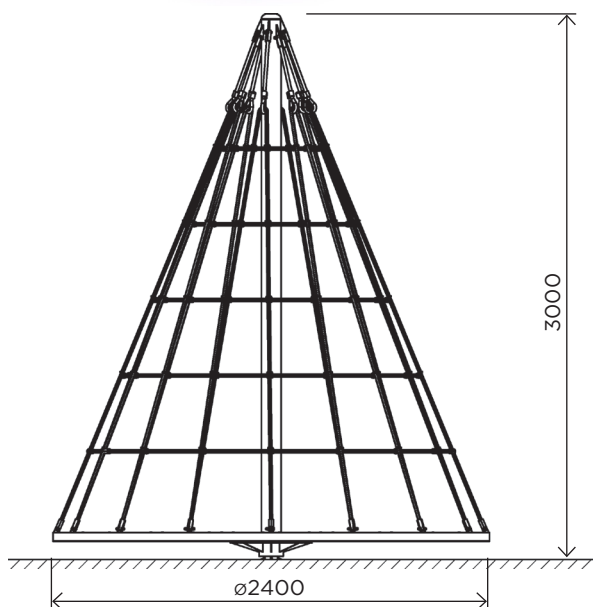

Rope carousel (plywood base) H=3000mm

Карусель канатна (основа з фанери) H=3000mm

IKRA40

The rope carousel is a play element that can be used by several children at the same time. Such equipment helps to develop fine motor skills, coordination and dexterity, balance.

Material: metal, base - moisture-resistant plywood sheet, reinforced rope with a diameter of 16mm.

Канатна карусель є елементом, який може одночасно використовуватись кількома дітьми. Таке обладнання допомагає розвивати дрібну моторику рук, координацію та спритність, утримування балансу.

Матеріали: метал, основа - вологостійкий фанерний лист, канат армований діаметром 16мм.

	IKRA40 -00	IKRA40 -02
User age / Вікова група	5 - 12	5 - 12
Number of users / К-сть дітей одночасно на елементі	12	12
Product length, mm / Довжина, мм	2400	2400
Product width, mm / Ширина, мм	2400	2400
Product height, mm / Висота, мм	3000	3000
Falling space, m ² / Зона падіння, м ²	32.2	32.2
Max. free fall height, mm / Максимальна висота падіння	1850	1850
Product weight, kg / Вага виробу, кг	245.6	260.5
Volume of concrete, m ³ / Необхідний об'єм бетону, м ³	-	0.95
Safety info / Інф. про безпеку	EN-1176	EN-1176
Foundation options / Монтаж:		
Deep mounting / Бетонування	-	-
Surface mounting / Анкерування	+	-
Ground anchor / Закладна деталь	-	+