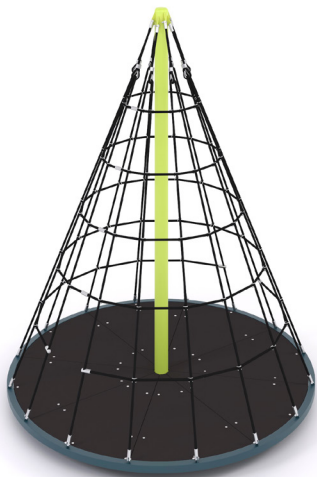

Rope carousel (plywood base) H=3000mm

Карусель канатна (основа з фанери) H=3000mm

IKRA40

The rope carousel is a play element that can be used by several children at the same time. Such equipment helps to develop fine motor skills, coordination and dexterity, balance.

Material: metal, base - moisture-resistant plywood sheet, reinforced rope with a diameter of 16mm.

Канатна карусель є елементом, який може одночасно використовуватись кількома дітьми. Таке обладнання допомагає розвивати дрібну моторику рук, координацію та спритність, утримування балансу.

Матеріали: метал, основа - вологостійкий фанерний лист, канат армований діаметром 16мм.

	IKRA40 -00	IKRA40 -02
User age / Вікова група	5 - 12	5 - 12
Number of users / К-сть дітей одночасно на елементі	12	12
Product length, mm / Довжина, мм	2400	2400
Product width, mm / Ширина, мм	2400	2400
Product height, mm / Висота, мм	3000	3000
Falling space, m ² / Зона падіння, м ²	32.2	32.2
Max. free fall height, mm / Максимальна висота падіння	1850	1850
Product weight, kg / Вага виробу, кг	245.6	260.5
Volume of concrete, m ³ / Необхідний об'єм бетону, м ³	-	0.95
Safety info / Інф. про безпеку	EN-1176	EN-1176
Foundation options / Монтаж:		
Deep mounting / Бетонування	-	-
Surface mounting / Анкерування	+	-
Ground anchor / Закладна деталь	-	+