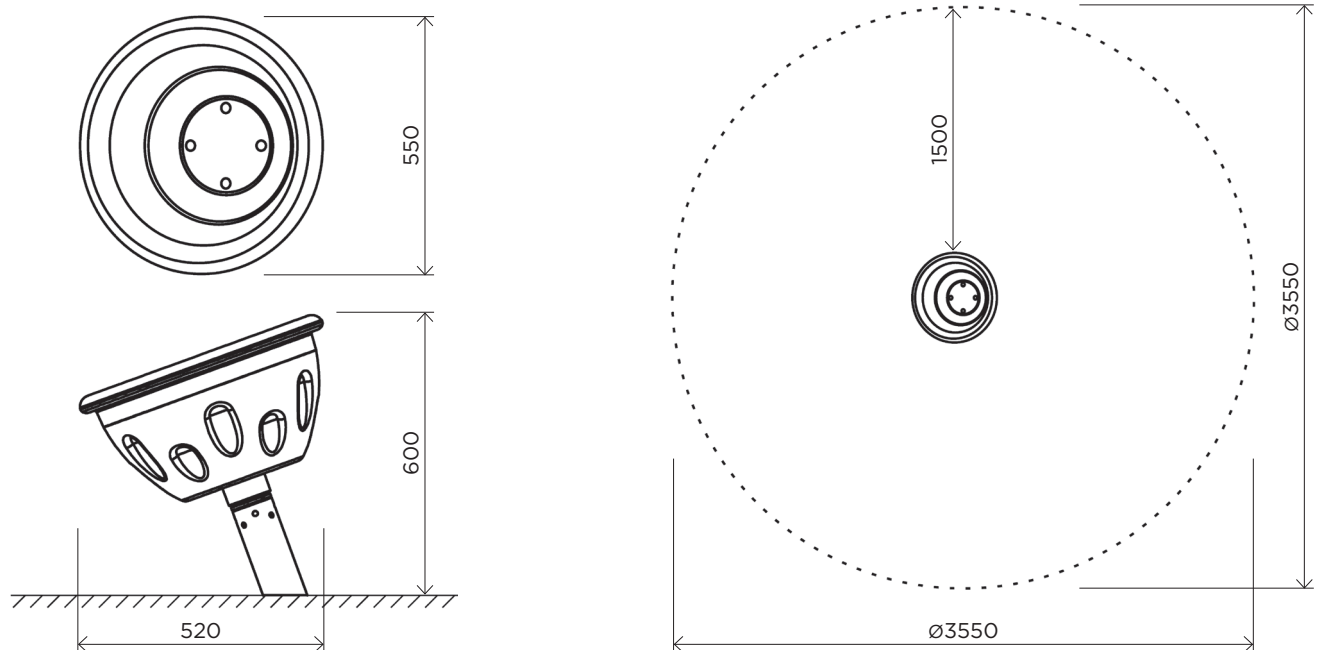

	ISPA20 -00	ISPA20 -02
User age / Вікова група	6 - 12	6 - 12
Number of users / К-сть дітей одночасно на елементі	1	1
Product length, mm / Довжина, мм	550	550
Product width, mm / Ширина, мм	520	520
Product height, mm / Висота, мм	600	600
Falling space, m <sup>2</sup> / Зона падіння, м <sup>2</sup>	9.9	9.9
Max. free fall height, mm / Максимальна висота падіння	600	600
Product weight, kg / Вага виробу, кг	26.0	30.5
Volume of concrete, m <sup>3</sup> / Необхідний об'єм бетону, м <sup>3</sup>	-	-
Safety info / Інф. про безпеку	EN-1176	EN-1176
Foundation options / Монтаж:		
Deep mounting / Бетонування	-	-
Surface mounting / Анкерування	+	+
Ground anchor / Закладна деталь	-	-