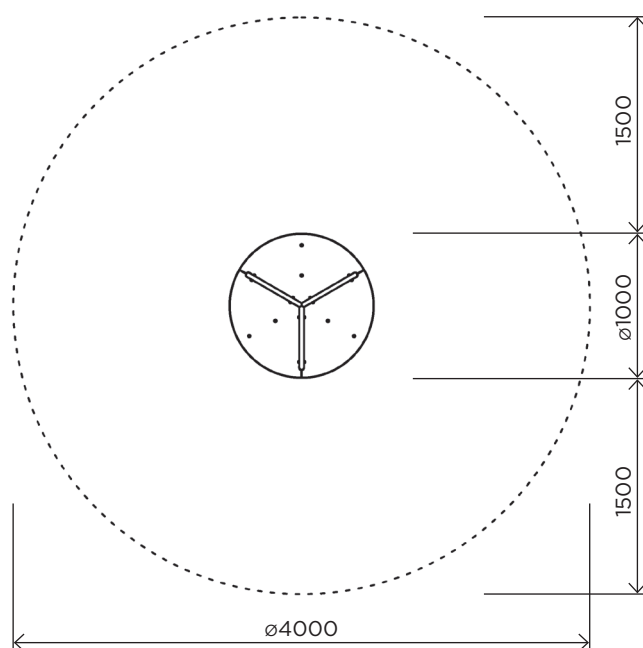

The carousel is one of the most popular elements of the playground and is suitable for use by children of all ages. The base has an anti-slip surface.

Карусель є одним з найпопулярніших елементів ігрового майданчика і підходить для використання дітьми різного віку. Основа має антиковзаючу поверхню.

	IKRA80	IKRF80
User age / Вікова група	1+	1+
Number of users / К-сть дітей одночасно на елементі	3	3
Product length, mm / Довжина, мм	1000	1000
Product width, mm / Ширина, мм	1000	1000
Product height, mm / Висота, мм	860	860
Falling space, m <sup>2</sup> / Зона падіння, м <sup>2</sup>	12.6	12.6
Max. free fall height, mm / Максимальна висота падіння	155	155
Product weight, kg / Вага виробу, кг	68.4	83.3
Volume of concrete, m <sup>3</sup> / Необхідний об'єм бетону, м <sup>3</sup>	-	-
Safety info / Інф. про безпеку	EN-1176	EN-1176
Foundation options / Монтаж:		
Deep mounting / Бетонування	-	-
Surface mounting / Анкерування	+	-
Ground anchor / Закладна деталь	-	+