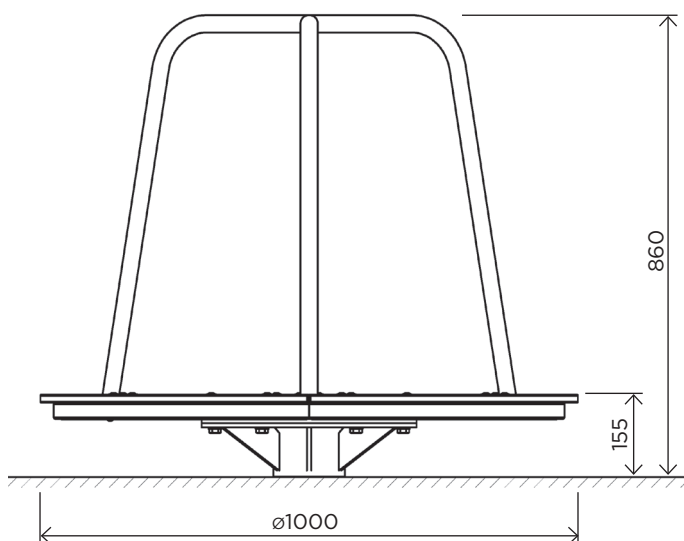

The carousel is one of the most popular elements of the playground and is suitable for use by children of all ages. The base has an anti-slip surface.

Карусель є одним з найпопулярніших елементів ігрового майданчика і підходить для використання дітьми різного віку. Основа має антиковзаючу поверхню.

	IKRA80	IKRF80
User age / Вікова група	1+	1+
Number of users / К-сть дітей одночасно на елементі	3	3
Product length, mm / Довжина, мм	1000	1000
Product width, mm / Ширина, мм	1000	1000
Product height, mm / Висота, мм	860	860
Falling space, m <sup>2</sup> / Зона падіння, м <sup>2</sup>	12.6	12.6
Max. free fall height, mm / Максимальна висота падіння	155	155
Product weight, kg / Вага виробу, кг	68.4	83.3
Volume of concrete, m <sup>3</sup> / Необхідний об'єм бетону, м <sup>3</sup>	-	-
Safety info / Інф. про безпеку	EN-1176	EN-1176
Foundation options / Монтаж:		
Deep mounting / Бетонування	-	-
Surface mounting / Анкерування	+	-
Ground anchor / Закладна деталь	-	+