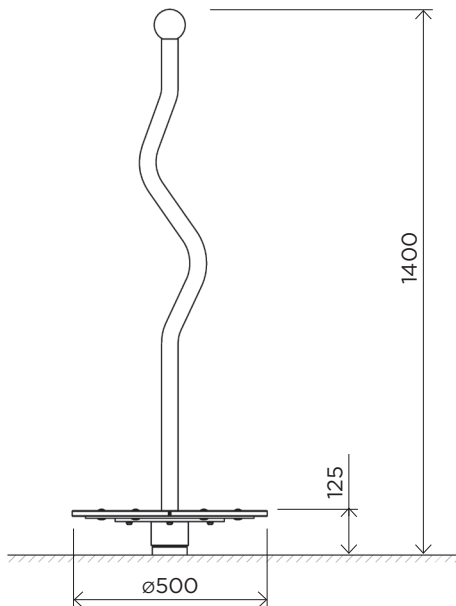

# Wave spinner H=1400mm, powder painting

## Спінер Хвиля H=1400мм, фарбований ISPA12

The element provides an interesting leisure, and also helps to train the vestibular apparatus. The base is covered with a HDPE anti-slip.

Елемент слугує не тільки для цікавого дозвілля, а й допомагає тренувати вестибулярний апарат. Матеріали: метал, основа вкрита антиковзаючим HDPE.

	ISPA12 -00	ISPA12 -02	ISPA12 -04	ISPA12 -06
User age / Вікова група	3 - 10	3 - 10	3 - 10	3 - 10
Number of users / К-сть дітей одночасно на елементі	2	2	2	2
Product length, mm / Довжина, мм	500	500	500	500
Product width, mm / Ширина, мм	500	500	500	500
Product height, mm / Висота, мм	1400	1400	1400	1400
Falling space, m <sup>2</sup> / Зона падіння, м <sup>2</sup>	9.6	9.6	9.6	9.6
Max. free fall height, mm / Максимальна висота падіння	120	120	120	120
Product weight, kg / Вага виробу, кг	31.7	35.1	36.6	40.2
Volume of concrete, m <sup>3</sup> / Необхідний об'єм бетону, м <sup>3</sup>	-	-	-	-
Safety info / Інф. про безпеку	EN-1176	EN-1176	EN-1176	EN-1176
Foundation options / Монтаж:				
Deep mounting / Бетонування	-	-	-	-
Surface mounting / Анкерування	+	+	-	-
Ground anchor / Закладна деталь	-	-	+	+