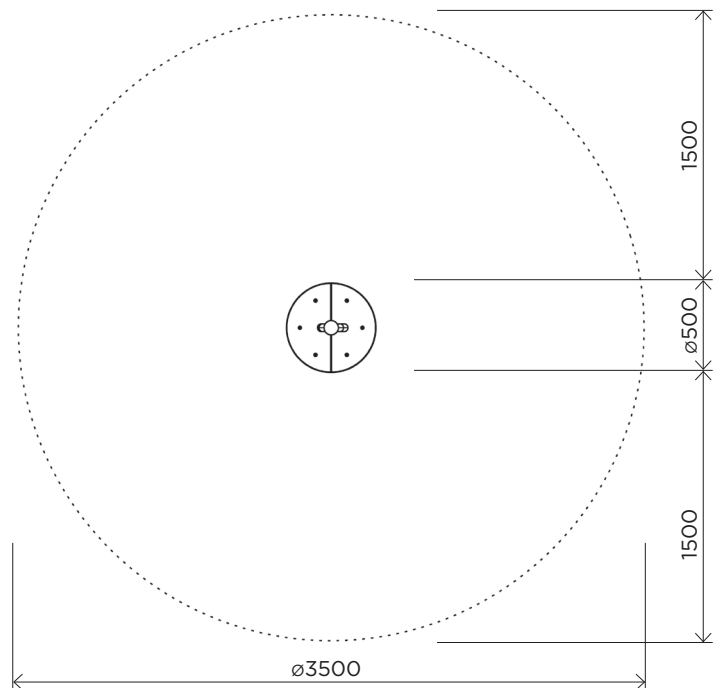

# Wave spinner H=1400mm, powder painting

	ISPA12 -00	ISPA12 -02	ISPA12 -04	ISPA12 -06
User age / Вікова група	3 - 10	3 - 10	3 - 10	3 - 10
Number of users / К-сть дітей одночасно на елементі	2	2	2	2
Product length, mm / Довжина, мм	500	500	500	500
Product width, mm / Ширина, мм	500	500	500	500
Product height, mm / Висота, мм	1400	1400	1400	1400
Falling space, m <sup>2</sup> / Зона падіння, м <sup>2</sup>	9.6	9.6	9.6	9.6
Max. free fall height, mm / Максимальна висота падіння	120	120	120	120
Product weight, kg / Вага виробу, кг	31.7	35.1	36.6	40.2
Volume of concrete, m <sup>3</sup> / Необхідний об'єм бетону, м <sup>3</sup>	-	-	-	-
Safety info / Інф. про безпеку	EN-1176	EN-1176	EN-1176	EN-1176
Foundation options / Монтаж:				
Deep mounting / Бетонування	-	-	-	-
Surface mounting / Анкерування	+	+	-	-
Ground anchor / Закладна деталь	-	-	+	+