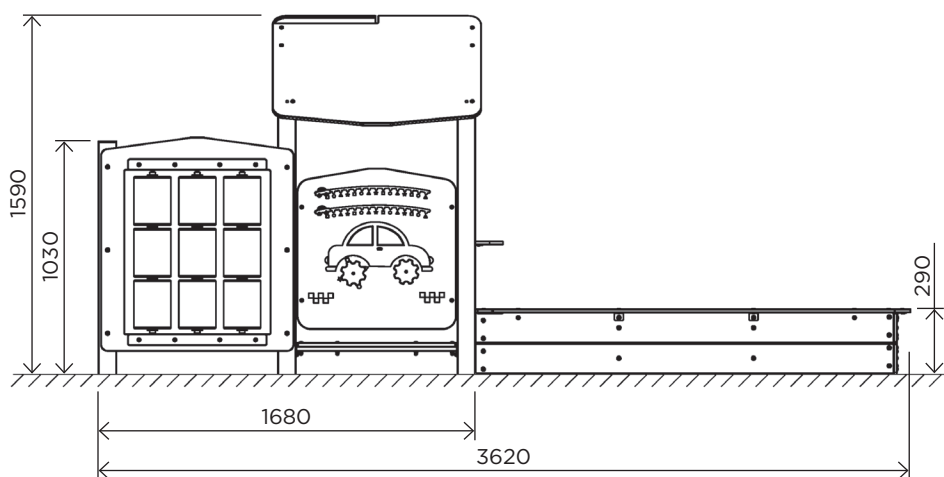

Children game complex UNO:
 - roof and side panels - HDPE 15mm;
 - platform height 100mm, moisture-resistant laminated plywood sheet 18mm;
 - game module - tic-tac-toe, game panels;
 - the dimensions of the sandbox: 2000x2000mm;
 - sandbox material - HDPE 15mm, metal.

Ігровий дитячий комплекс UNO:
 - дах і бокові панелі - HDPE 15мм;
 - висота платформ 100мм, вологостійкий ламінований фанерний лист 18мм;
 - ігровий модуль - хрестики-нолики, ігрові панелі;
 - розмір пісочниці: 2000x2000мм;
 - матеріал пісочниці - HDPE 15мм, метал.

	UUG014
User age / Вікова група	1+
Number of users / К-сть дітей одночасно на елементі	12
Product length, mm / Довжина, мм	3620
Product width, mm / Ширина, мм	2040
Product height, mm / Висота, мм	1590
Falling space, m ² / Зона падіння, м ²	29.4
Max. free fall height, mm / Максимальна висота падіння	325
Product weight, kg / Вага виробу, кг	230
Volume of concrete, m ³ / Необхідний об'єм бетону, м ³	0.7
Safety info / Інф. про безпеку	EN-1176
Foundation options / Монтаж:	
Deep mounting / Бетонування	+
Surface mounting / Анкерування	-
Ground anchor / Закладна деталь	-