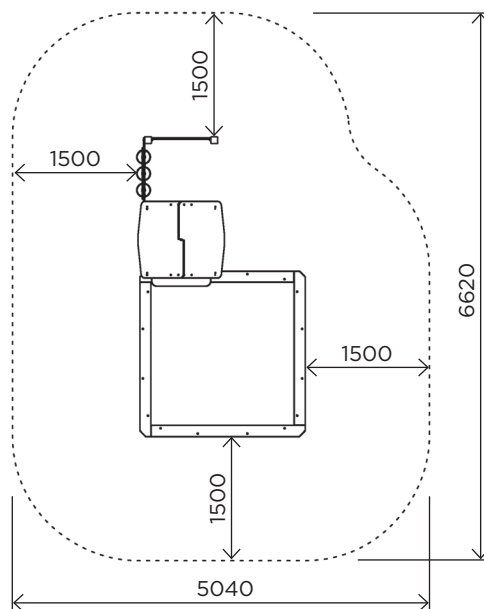

Children game complex UNO:
 - roof and side panels - HDPE 15mm;
 - platform height 100mm, moisture-resistant laminated plywood sheet 18mm;
 - game module - tic-tac-toe, game panels;
 - the dimensions of the sandbox: 2000x2000mm;
 - sandbox material - HDPE 15mm, metal.

Ігровий дитячий комплекс UNO:
 - дах і бокові панелі - HDPE 15мм;
 - висота платформ 100мм, вологостійкий ламінований фанерний лист 18мм;
 - ігровий модуль - хрестики-нолики, ігрові панелі;
 - розмір пісочниці: 2000x2000мм;
 - матеріал пісочниці - HDPE 15мм, метал.

	UUG014
User age / Вікова група	1+
Number of users / К-сть дітей одночасно на елементі	12
Product length, mm / Довжина, мм	3620
Product width, mm / Ширина, мм	2040
Product height, mm / Висота, мм	1590
Falling space, m ² / Зона падіння, м ²	29.4
Max. free fall height, mm / Максимальна висота падіння	325
Product weight, kg / Вага виробу, кг	230
Volume of concrete, m ³ / Необхідний об'єм бетону, м ³	0.7
Safety info / Інф. про безпеку	EN-1176
Foundation options / Монтаж:	
Deep mounting / Бетонування	+
Surface mounting / Анкерування	-
Ground anchor / Закладна деталь	-