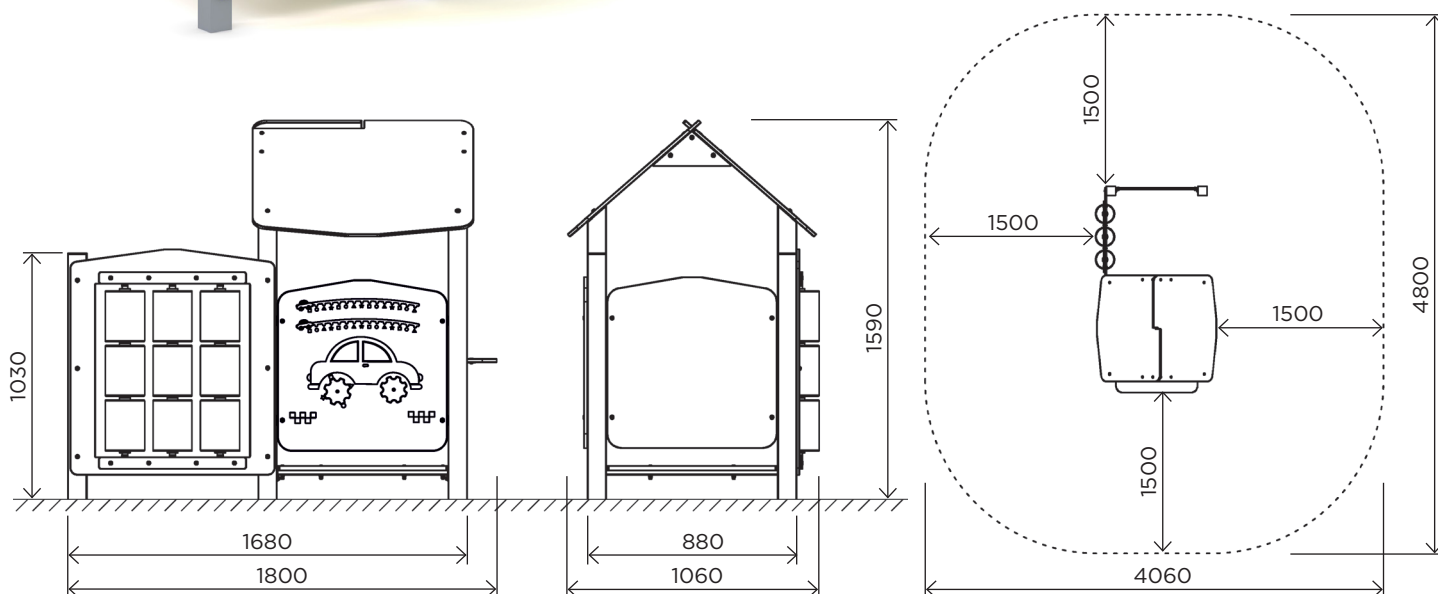

Children game complex UNO:  
 - roof and side panels - HDPE 15mm;  
 - platform height 100mm, moisture-resistant laminated plywood sheet 18mm;  
 - game module - tic-tac-toe;  
 - game panels.

Ігровий дитячий комплекс UNO:  
 - дах і бокові панелі - HDPE 15мм;  
 - висота платформ 100мм, вологостійкий ламінований фанерний лист 18мм;  
 - ігровий модуль - хрестики-нолики;  
 - ігрові панелі.

	UUG009
User age / Вікова група	1+
Number of users / К-сть дітей одночасно на елементі	6
Product length, mm / Довжина, мм	1800
Product width, mm / Ширина, мм	1060
Product height, mm / Висота, мм	1590
Falling space, m <sup>2</sup> / Зона падіння, м <sup>2</sup>	17.6
Max. free fall height, mm / Максимальна висота падіння	140
Product weight, kg / Вага виробу, кг	174
Volume of concrete, m <sup>3</sup> / Необхідний об'єм бетону, м <sup>3</sup>	0.7
Safety info / Інф. про безпеку	EN-1176
Foundation options / Монтаж:	
Deep mounting / Бетонування	+
Surface mounting / Анкерування	-
Ground anchor / Закладна деталь	-