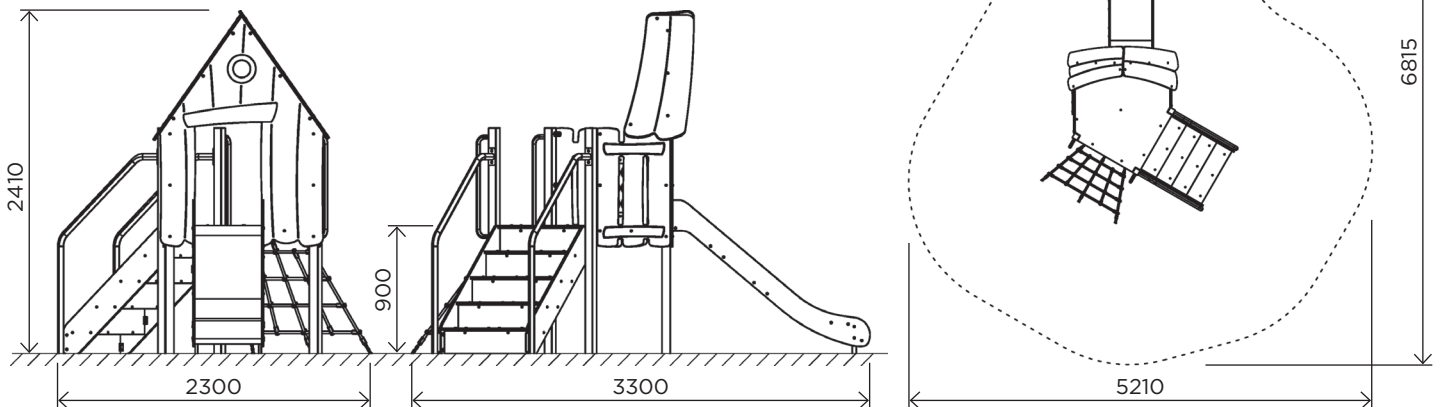

HUT series module with a slide H-900mm.
Children can slide down the hill or play tic-tac-toe.

Materials - metal, HDPE plastic 15mm, slide - stainless steel AISI-304 , 2mm.

Модуль серії HUT з гіркою H-900мм.

Діти можуть спуститися з гірки або пограти в хрестики-нолики.

Матеріал: метал, пластик HDPE 15 мм, гірка НЖ AISI-304, 2мм.

	HBG100 -00	HBG100 -02
User age / Вікова група	1 - 5	1 - 5
Number of users / К-сть дітей одночасно на елементі	3	3
Product length, mm / Довжина, мм	3300	3300
Product width, mm / Ширина, мм	2300	2300
Product height, mm / Висота, мм	2410	2410
Falling space, m ² / Зона падіння, м ²	23.5	23.5
Max. free fall height, mm / Максимальна висота падіння	900	900
Product weight, kg / Вага виробу, кг	205	203
Volume of concrete, m ³ / Необхідний об'єм бетону, м ³	0.7	-
Safety info / Інф. про безпеку	EN-1176	EN-1176
Foundation options / Монтаж:		
Deep mounting / Бетонування	+	-
Surface mounting / Анкерування	-	+
Ground anchor / Закладна деталь	-	-