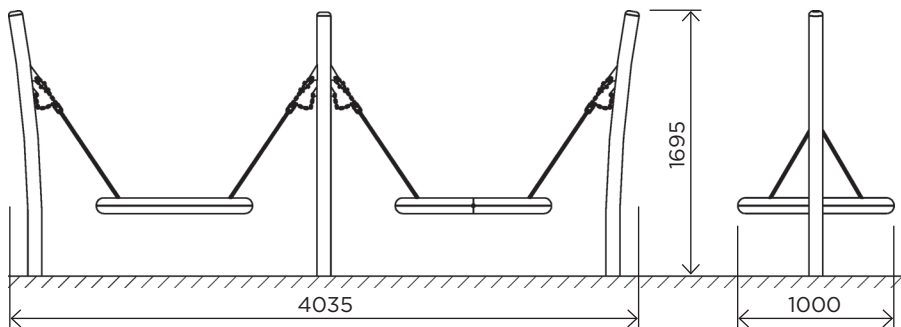

Swing with a NEST seat type. The swing is equipped with reliable fastenings of suspension brackets.

Гойдалка з сидінням типу «Гніздо». Гойдалка оснащена надійними кріпленнями підвісів.

	IGZG10	IGZG11
User age / Вікова група	3 - 12	3 - 12
Number of users / К-сть дітей одночасно на елементі	2 - 4	2 - 4
Product length, mm / Довжина, мм	4035	4035
Product width, mm / Ширина, мм	1000	1000
Product height, mm / Висота, мм	1695	1695
Falling space, m ² / Зона падіння, м ²	24.3	24.3
Max. free fall height, mm / Максимальна висота падіння	860	860
Product weight, kg / Вага виробу, кг	108.2	100.9
Volume of concrete, m ³ / Необхідний об'єм бетону, м ³	0.36	-
Safety info / Інф. про безпеку	EN-1176	EN-1176
Foundation options / Монтаж:		
Deep mounting / Бетонування	+	-
Surface mounting / Анкерування	-	+