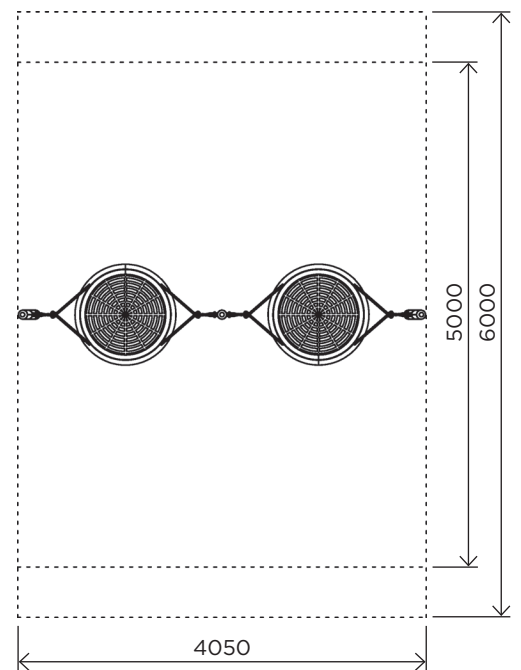

Swing with a NEST seat type. The swing is equipped with reliable fastenings of suspension brackets.

Гойдалка з сидінням типу «Гніздо». Гойдалка оснащена надійними кріпленнями підвісів.

	IGZG10	IGZG11
User age / Вікова група	3 - 12	3 - 12
Number of users / К-сть дітей одночасно на елементі	2 - 4	2 - 4
Product length, mm / Довжина, мм	4035	4035
Product width, mm / Ширина, мм	1000	1000
Product height, mm / Висота, мм	1695	1695
Falling space, m ² / Зона падіння, м ²	24.3	24.3
Max. free fall height, mm / Максимальна висота падіння	860	860
Product weight, kg / Вага виробу, кг	108.2	100.9
Volume of concrete, m ³ / Необхідний об'єм бетону, м ³	0.36	-
Safety info / Інф. про безпеку	EN-1176	EN-1176
Foundation options / Монтаж:		
Deep mounting / Бетонування	+	-
Surface mounting / Анкерування	-	+