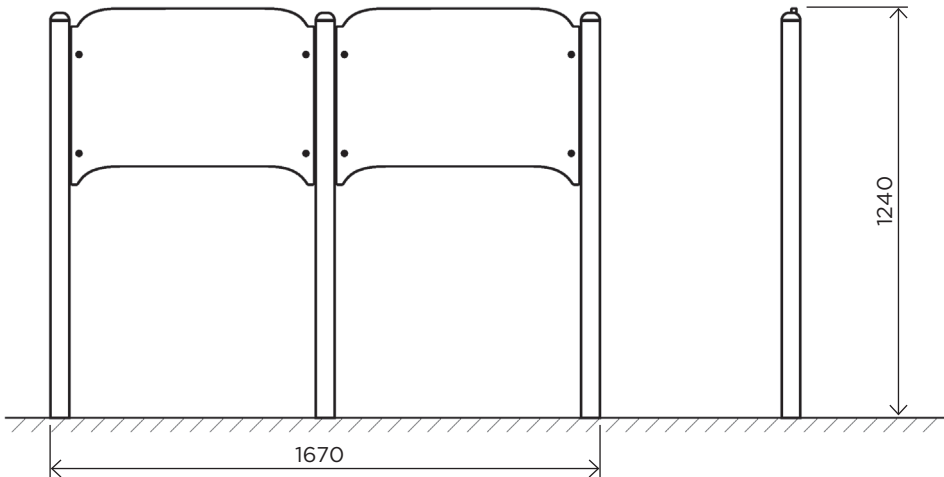

Play panel size 740x540 mm for children aged 3 and over. Made of HDPE plastic. Develops attention, communication skills, fine motor skills of hands and attentiveness.

Розвиваюча ігрова панель розміром 740x540 мм для дітей віком від 3 років. Виготовлена з HDPE пластика. Розвиває увагу, комунікативні навички, дрібну моторику рук та уважність.

	IIPZAxx	IIPZBxx
User age / Вікова група	3 - 14	3 - 14
Number of users / К-сть дітей одночасно на елементі	2 - 4	2 - 4
Product length, mm / Довжина, мм	1670	1670
Product width, mm / Ширина, мм	57	57
Product height, mm / Висота, мм	1240	1240
Falling space, m ² / Зона падіння, м ²	6.7	6.7
Max. free fall height, mm / Максимальна висота падіння	-	-
Product weight, kg / Вага виробу, кг	28.6	35.8
Volume of concrete, m ³ / Необхідний об'єм бетону, м ³	-	0.15
Safety info / Інф. про безпеку	EN-1176	EN-1176
Foundation options / Монтаж:		
Deep mounting / Бетонування	-	-
Surface mounting / Анкерування	+	-
Ground anchor / Закладна деталь	-	+