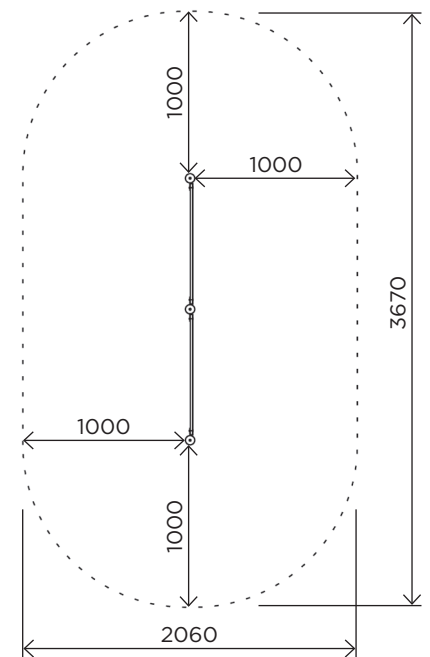

Play panel size 740x540 mm for children aged 3 and over. Made of HDPE plastic. Develops attention, communication skills, fine motor skills of hands and attentiveness.

Розвиваюча ігрова панель розміром 740x540 мм для дітей віком від 3 років. Виготовлена з HDPE пластика. Розвиває увагу, комунікативні навички, дрібну моторику рук та уважність.

	IIPZAxx	IIPZBxx
User age / Вікова група	3 - 14	3 - 14
Number of users / К-сть дітей одночасно на елементі	2 - 4	2 - 4
Product length, mm / Довжина, мм	1670	1670
Product width, mm / Ширина, мм	57	57
Product height, mm / Висота, мм	1240	1240
Falling space, m ² / Зона падіння, м ²	6.7	6.7
Max. free fall height, mm / Максимальна висота падіння	-	-
Product weight, kg / Вага виробу, кг	28.6	35.8
Volume of concrete, m ³ / Необхідний об'єм бетону, м ³	-	0.15
Safety info / Інф. про безпеку	EN-1176	EN-1176
Foundation options / Монтаж:		
Deep mounting / Бетонування	-	-
Surface mounting / Анкерування	+	-
Ground anchor / Закладна деталь	-	+