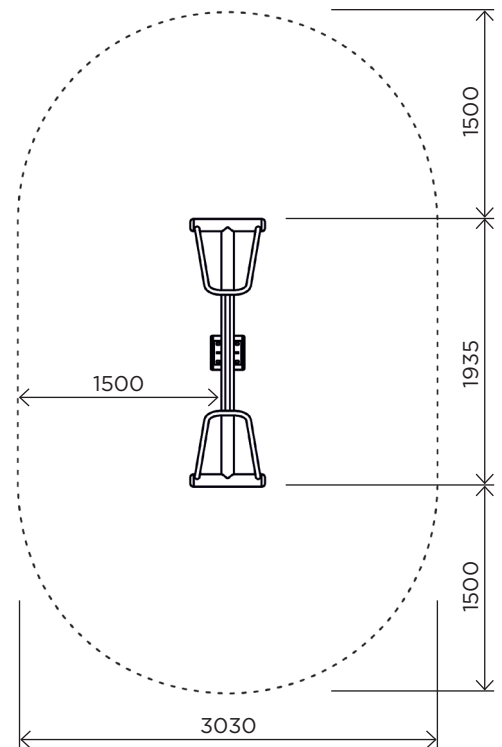

Stand-Up seesaw is used for children of different ages.

Materials: metal.

Гойдалка-балансир використовується для гри дітей різних вікових груп.

Матеріал: метал.

	IGBB10
User age / Вікова група	3 - 12
Number of users / К-сть дітей одночасно на елементі	2
Product length, mm / Довжина, мм	1935
Product width, mm / Ширина, мм	540
Product height, mm / Висота, мм	1185
Falling space, m ² / Зона падіння, м ²	13.3
Max. free fall height, mm / Максимальна висота падіння	650
Product weight, kg / Вага виробу, кг	63.2
Volume of concrete, m ³ / Необхідний об'єм бетону, м ³	0.11
Safety info / Інф. про безпеку	EN-1176
Foundation options / Монтаж:	
Deep mounting / Бетонування	+
Surface mounting / Анкерування	-
Ground anchor / Закладна деталь	-