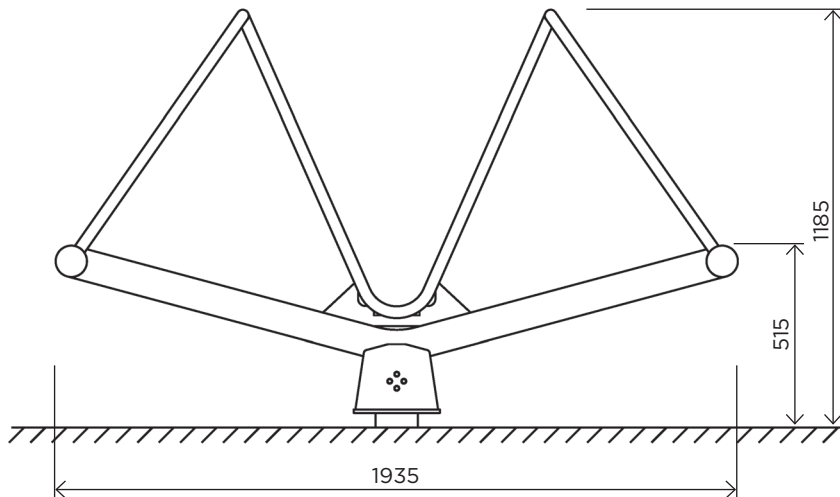

Stand-Up seesaw is used for children of different ages.

Materials: metal.

Гойдалка-балансир використовується для гри дітей різних вікових груп.

Матеріал: метал.

	IGBB10
User age / Вікова група	3 - 12
Number of users / К-сть дітей одночасно на елементі	2
Product length, mm / Довжина, мм	1935
Product width, mm / Ширина, мм	540
Product height, mm / Висота, мм	1185
Falling space, m ² / Зона падіння, м ²	13.3
Max. free fall height, mm / Максимальна висота падіння	650
Product weight, kg / Вага виробу, кг	63.2
Volume of concrete, m ³ / Необхідний об'єм бетону, м ³	0.11
Safety info / Інф. про безпеку	EN-1176
Foundation options / Монтаж:	
Deep mounting / Бетонування	+
Surface mounting / Анкерування	-
Ground anchor / Закладна деталь	-