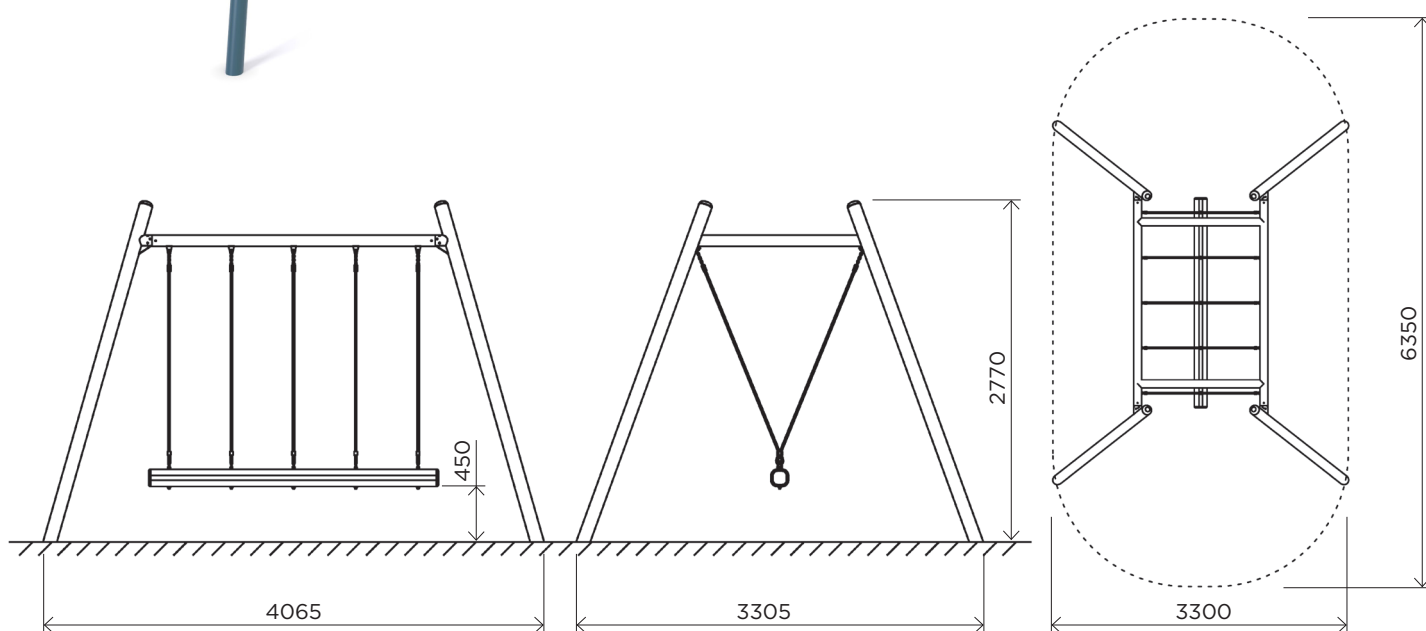

An interesting game element for the leisure of several children. Promotes socialization and training of the vestibular apparatus.

All elements are fixed with a reliable bolt connection.

Цікавий ігровий елемент для дозвілля кількох дітей. Сприяє соціалізації та тренуванню вестибулярного апарату.

Всі елементи фіксуються надійним болтовим з'єднанням.

	IGZK20 -00	IGZK20 -02
User age / Вікова група	6 - 12	6 - 12
Number of users / К-сть дітей одночасно на елементі	4	4
Product length, mm / Довжина, мм	4065	4065
Product width, mm / Ширина, мм	3305	3305
Product height, mm / Висота, мм	2770	2770
Falling space, m ² / Зона падіння, м ²	19.0	19.0
Max. free fall height, mm / Максимальна висота падіння	800	800
Product weight, kg / Вага виробу, кг	216.0	207.3
Volume of concrete, m ³ / Необхідний об'єм бетону, м ³	0.8	-
Safety info / Інф. про безпеку	EN-1176	EN-1176
Foundation options / Монтаж:		
Deep mounting / Бетонування	+	-
Surface mounting / Анкерування	-	+
Ground anchor / Закладна деталь	-	-