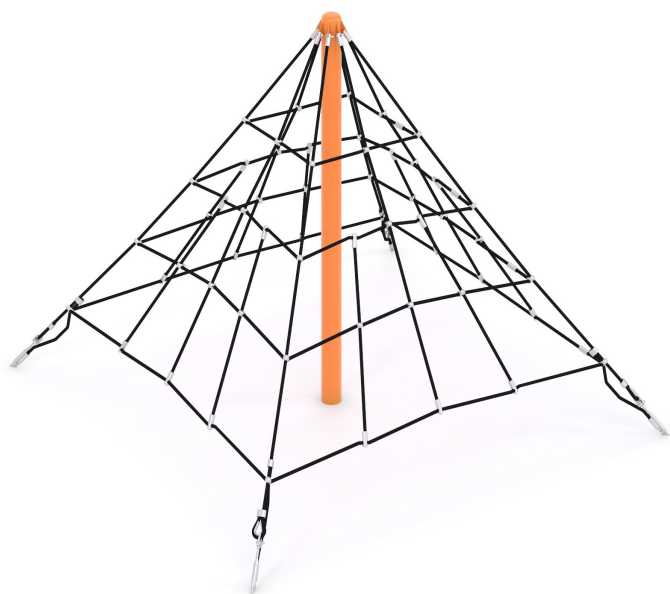

Rope pyramid 2000 (2700) Канатна піраміда 2000 (2700) KPM400 (KPM402)

The rope pyramid will allow you to develop fine motor skills, balance, coordination and agility, as well as logical thinking and concentration. In addition, several children can be on the pyramid at the same time. By sitting and talking, they can develop their social skills, teamwork skills, and develop imagination by inventing new scenarios for games.

Канатна піраміда дозволить розвинути дрібну моторику рук, балансування, координацію та спритність, а також логічне мислення та концентрацію. Крім того, на піраміді можуть одночасно перебувати кілька дітей. Сидячи поряд і спілкуючись, вони можуть розвивати свої соціальні навички, навички командної роботи, а також розвивати уяву, вигадуючи нові сценарії для ігор.

	KPM400	KPM402
User age / Вікова група	3 - 10	3 - 10
Number of users / К-сть дітей одночасно на елементі	5	18
Product length, mm / Довжина, мм	2510	2800
Product width, mm / Ширина, мм	2510	2800
Product height, mm / Висота, мм	2000	2700
Falling space, m ² / Зона падіння, м ²	29.7	33.6
Max. free fall height, mm / Максимальна висота падіння	1000	1000
Product weight, kg / Вага виробу, кг	47.6	58.0
Volume of concrete, m ³ / Необхідний об'єм бетону, м ³	1.24	1.24
Safety info / Інф. про безпеку	EN-1176	EN-1176
Foundation options / Монтаж:		
Deep mounting / Бетонування	-	-
Surface mounting / Анкерування	-	-
Ground anchor / Закладна деталь	+	+