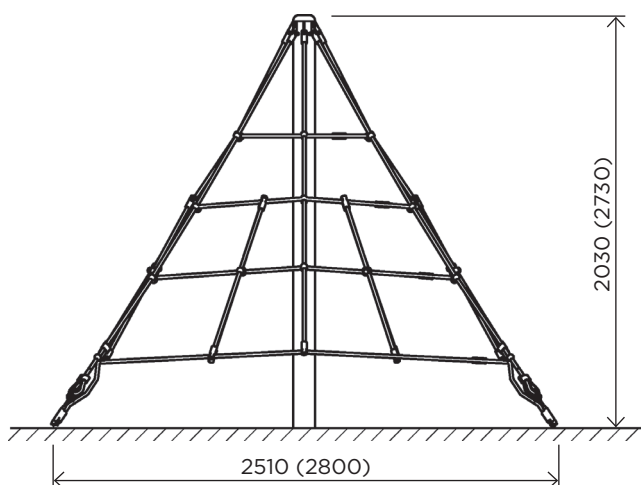

Rope pyramid 2000 (2700) Канатна піраміда 2000 (2700) KPM400 (KPM402)

The rope pyramid will allow you to develop fine motor skills, balance, coordination and agility, as well as logical thinking and concentration. In addition, several children can be on the pyramid at the same time. By sitting and talking, they can develop their social skills, teamwork skills, and develop imagination by inventing new scenarios for games.

Канатна піраміда дозволить розвинути дрібну моторику рук, балансування, координацію та спритність, а також логічне мислення та концентрацію. Крім того, на піраміді можуть одночасно перебувати кілька дітей. Сидячи поряд і спілкуючись, вони можуть розвивати свої соціальні навички, навички командної роботи, а також розвивати уяву, вигадуючи нові сценарії для ігор.

	KPM400	KPM402
User age / Вікова група	3 - 10	3 - 10
Number of users / К-сть дітей одночасно на елементі	5	18
Product length, mm / Довжина, мм	2510	2800
Product width, mm / Ширина, мм	2510	2800
Product height, mm / Висота, мм	2000	2700
Falling space, m ² / Зона падіння, м ²	29.7	33.6
Max. free fall height, mm / Максимальна висота падіння	1000	1000
Product weight, kg / Вага виробу, кг	47.6	58.0
Volume of concrete, m ³ / Необхідний об'єм бетону, м ³	1.24	1.24
Safety info / Інф. про безпеку	EN-1176	EN-1176
Foundation options / Монтаж:		
Deep mounting / Бетонування	-	-
Surface mounting / Анкерування	-	-
Ground anchor / Закладна деталь	+	+