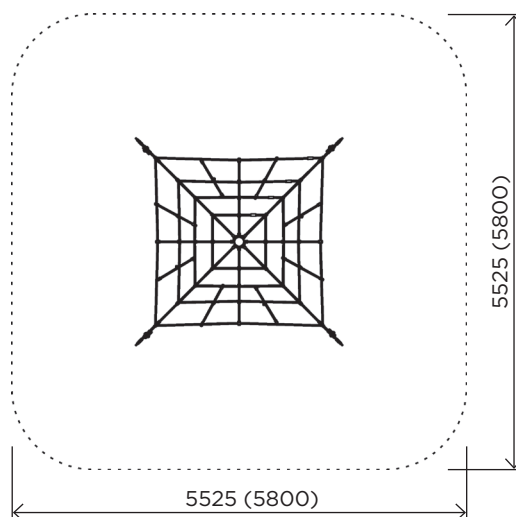

Rope pyramid 2000 (2700) Канатна піраміда 2000 (2700) KPM400 (KPM402)

The rope pyramid will allow you to develop fine motor skills, balance, coordination and agility, as well as logical thinking and concentration. In addition, several children can be on the pyramid at the same time. By sitting and talking, they can develop their social skills, teamwork skills, and develop imagination by inventing new scenarios for games.

	KPM400	KPM402
User age / Вікова група	3 - 10	3 - 10
Number of users / К-сть дітей одночасно на елементі	5	18
Product length, mm / Довжина, мм	2510	2800
Product width, mm / Ширина, мм	2510	2800
Product height, mm / Висота, мм	2000	2700
Falling space, m ² / Зона падіння, м ²	29.7	33.6
Max. free fall height, mm / Максимальна висота падіння	1000	1000
Product weight, kg / Вага виробу, кг	47.6	58.0
Volume of concrete, m ³ / Необхідний об'єм бетону, м ³	1.24	1.24
Safety info / Інф. про безпеку	EN-1176	EN-1176
Foundation options / Монтаж:		
Deep mounting / Бетонування	-	-
Surface mounting / Анкерування	-	-
Ground anchor / Закладна деталь	+	+